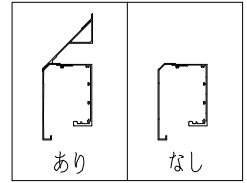

**アルミ枠**

自動エンジン

メーカー指定なし	メーカー指定あり
( )	( )

起動スイッチ

表	裏
上部センサー	上部センサー
タッチスイッチ	タッチスイッチ
手かざしセンサー	手かざしセンサー
プルスイッチ	プルスイッチ
フットスイッチ	フットスイッチ

サニタリー

表面から見た引勝手

左引き	右引き
-----	-----