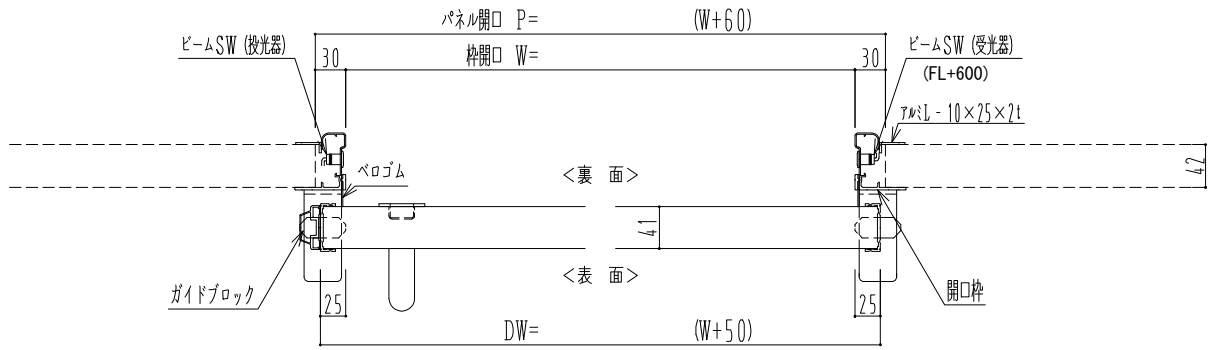

**アルミ枠**

自動エンジン

メーカー指定なし	メーカー指定あり
( )	( )

起動スイッチ

表	裏
上部センサー	上部センサー
タッチスイッチ	タッチスイッチ
手かざしセンサー	手かざしセンサー
プルスイッチ	プルスイッチ
フットスイッチ	フットスイッチ

サニタリー

表面から見た引勝手

左引き	右引き
-----	-----