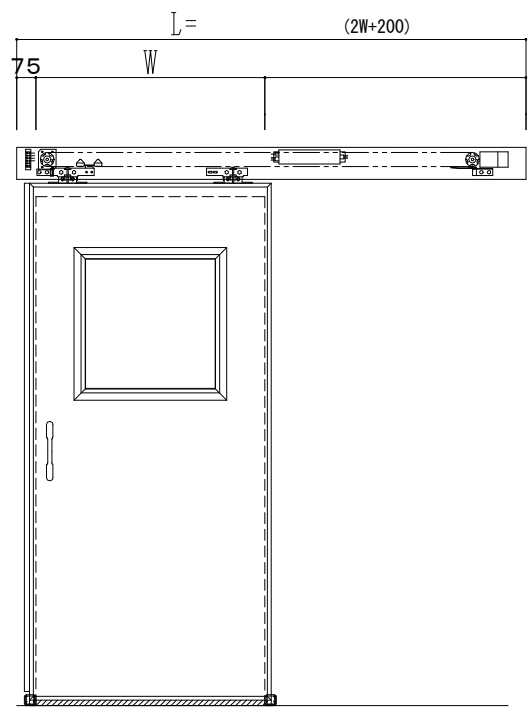

**アルミ枠**

自動エンジン

メーカー指定なし	メーカー指定あり
( )	( )

起動スイッチ

表	裏
上部センサー	上部センサー
タッチスイッチ	タッチスイッチ
手かざしセンサー	手かざしセンサー
プルスイッチ	プルスイッチ
フットスイッチ	フットスイッチ

サニタリー

表面から見た引勝手

左引き	右引き
-----	-----