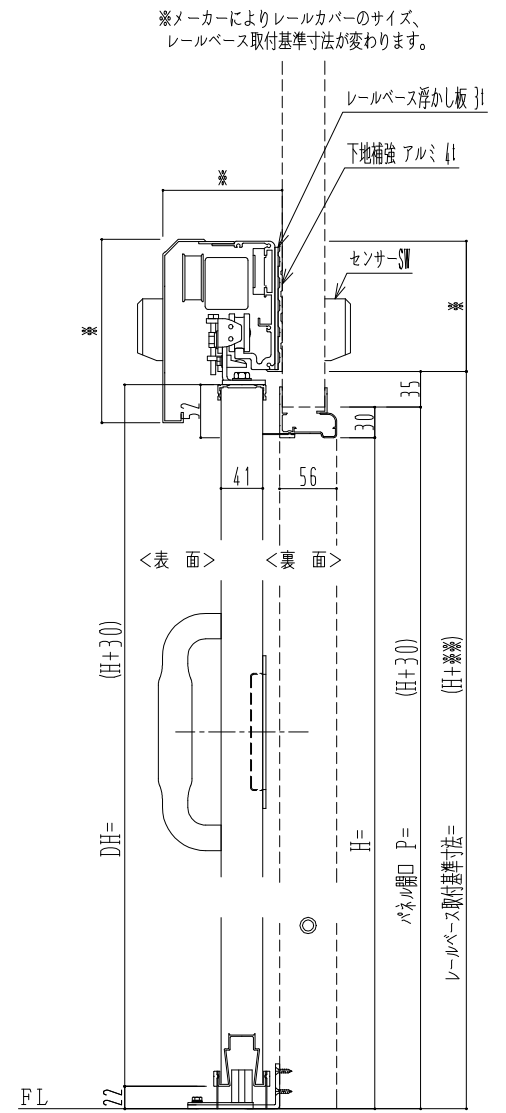

**アルミ枠**

自動エンジン

メーカー指定なし	メーカー指定あり
( )	( )

起動スイッチ

表	裏
上部センサー	上部センサー
タッチスイッチ	タッチスイッチ
手かざしセンサー	手かざしセンサー
プルスイッチ	プルスイッチ
フットスイッチ	フットスイッチ

サニタリー

表面から見た引勝手

左引き	右引き
-----	-----