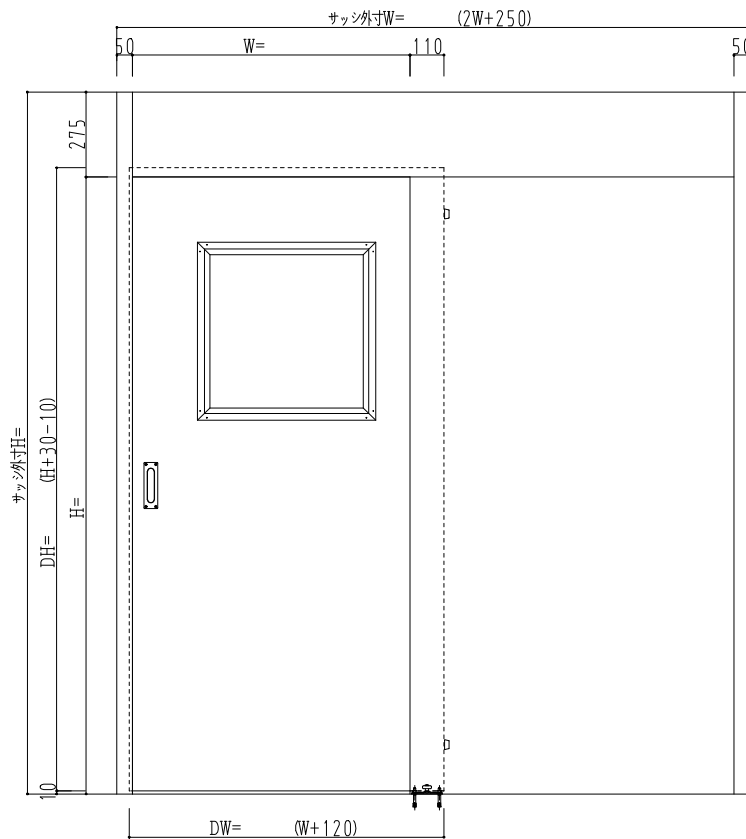

SUS枠

自動エンジン

扶桑電機工業 (DC-4)	ハシダ技研工業 (BDM-30FB)

非常時バッテリー
有り 無し

貫通ボルト化粧枠

サニタリー

レール側から見た引勝手
左引き 右引き

SUNWIZZ

品名: ステンレスライドドア

型名: SSU40-片引自動-3方 上部

V1.0

2019年10月版

SSU-2