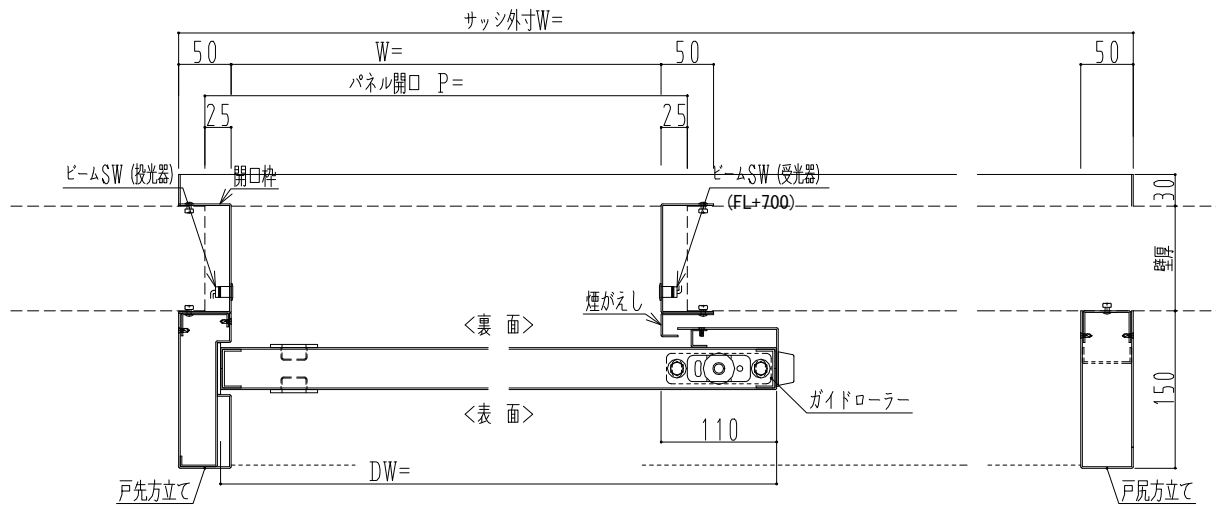

SUS枠

自動エンジン

扶桑電機工業 (DC-4)	ハシダ技研工業 (BDM-30FB)
------------------	-----------------------

非常時バッテリー
有り 無し

貫通ボルト化粧枠

サニタリー

レール側から見た引勝手
左引き 右引き

SUNWIZZ

品名: ステンレスライドドア

型名: SSU40-片引自動-3方 上部

V1.0

2019年10月版

SSU-2