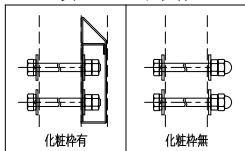

SUS枠

自動エンジン

扶桑電機工業 (DC-4)	ハシダ技研工業 (BDM-30FB)
------------------	-----------------------

非常時バッテリー
有り 無し

貫通ボルト化粧枠

サニタリー

レール側から見た引勝手
左引き 右引き

SUNWIZZ