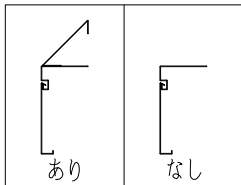

SUS枠

自動エンジン

扶桑電機工業 (DC-4)	ハシダ技研工業 (BDM-30FB)
------------------	-----------------------

非常時バッテリー
有り 無し

貫通ボルト化粧枠

サニタリー

レール側から見た引勝手
左引き 右引き

SUNWIZZ

品名: ステンレスライドドア

型名: SSU40-片引自動-3方 上部

V1.0

2019年10月版

SSU-2