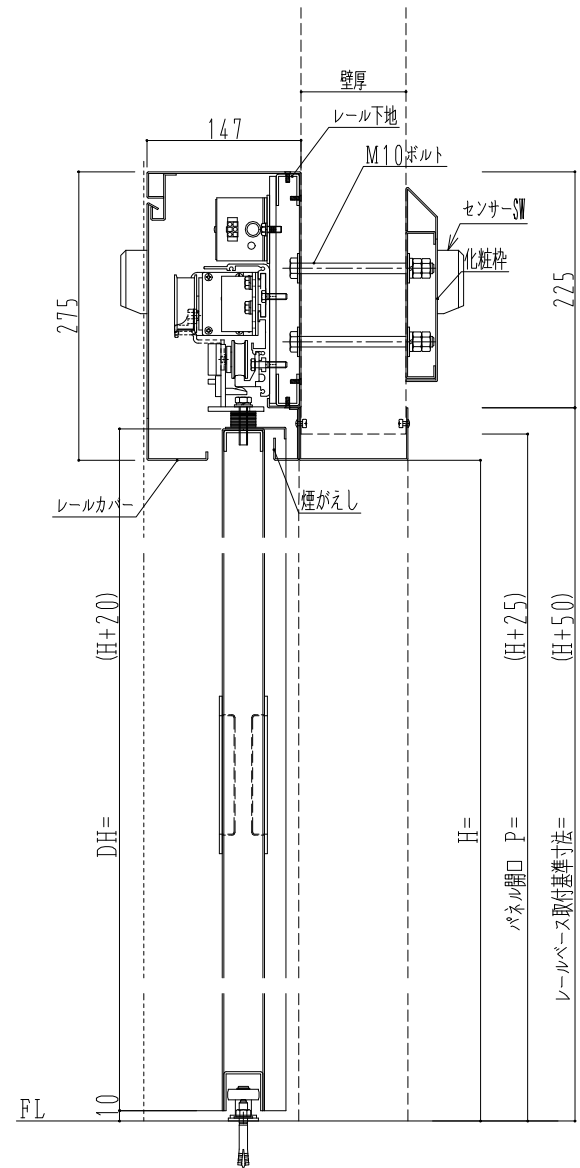

SUS枠

自動エンジン

扶桑電機工業 (DC-4)	ハシダ技研工業 (BDM-30FB)
------------------	-----------------------

非常時バッテリー
有り 無し

貫通ボルト化粧枠

サニタリー

レール側から見た引勝手
左引き 右引き

SUNWIZZ

品名: ステンレスライドドア

型名: SSU40-片引自動-3方 上部

V1.0

2019年10月版

SSU-2