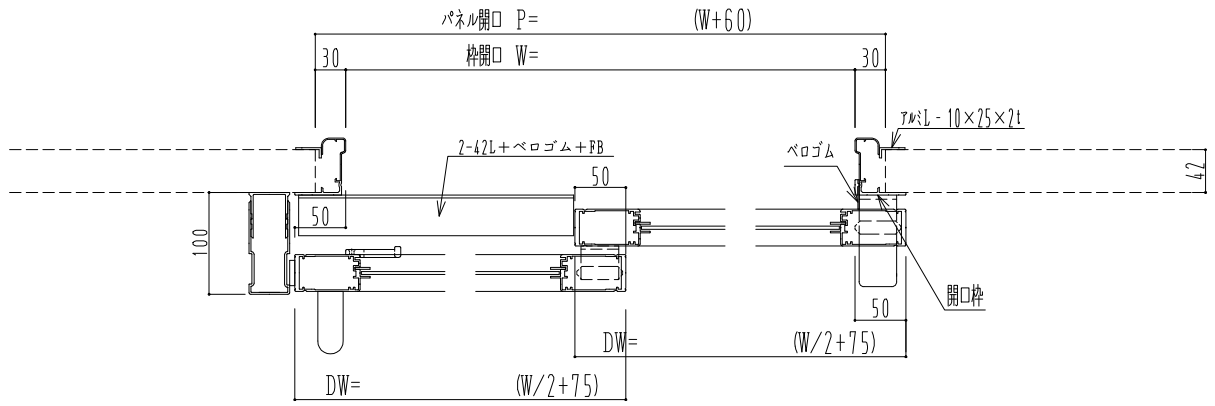

アルミ枠

ドリーム製

SUNWIZZ	品名: ダブルスライドドア	型名: WSK30-片引手動-3方 中棧無	V1.2	2022年12月版	WSK30-1
---------	---------------	-----------------------	------	-----------	---------