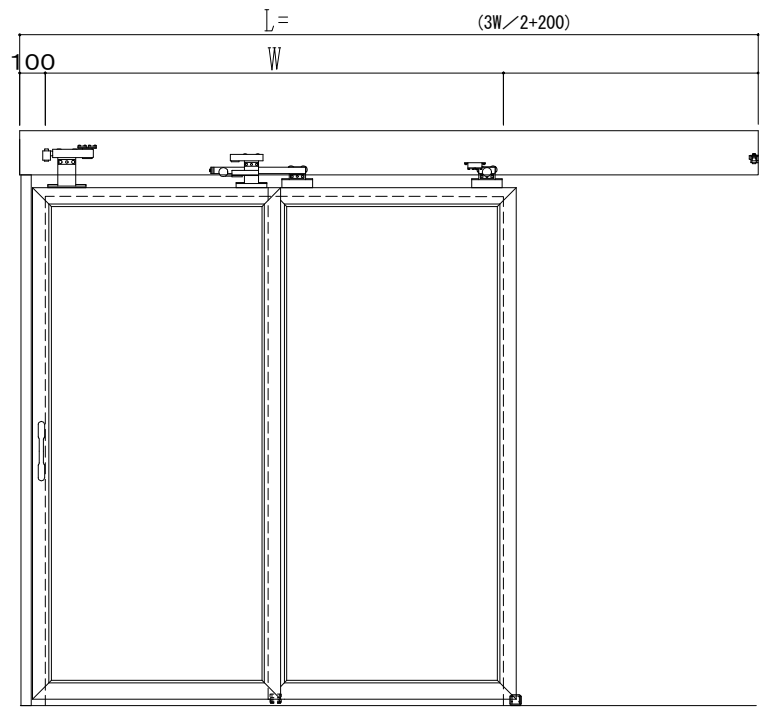

アルミ枠

ドリーム製

SUNWIZZ	品名: ダブルスライドドア	型名: WSK30-片引手動-3方 中棧無	V1.2	2022年12月版	WSK30-1
---------	---------------	-----------------------	------	-----------	---------