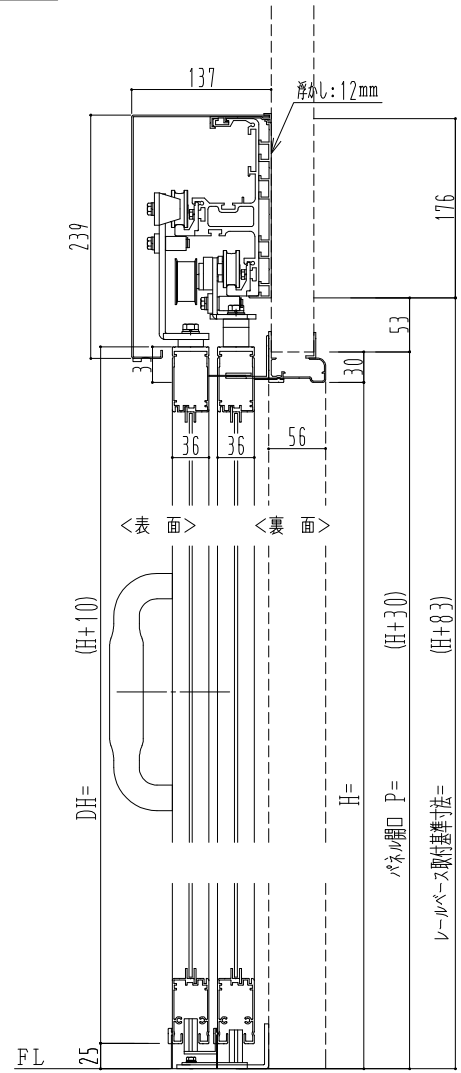

アルミ枠

ドリーム製

SUNWIZZ	品名: ダブルスライドドア	型名: WSK30-片引手動-3方 中棧無	V1.2	2022年12月版	WSK30-1
---------	---------------	-----------------------	------	-----------	---------