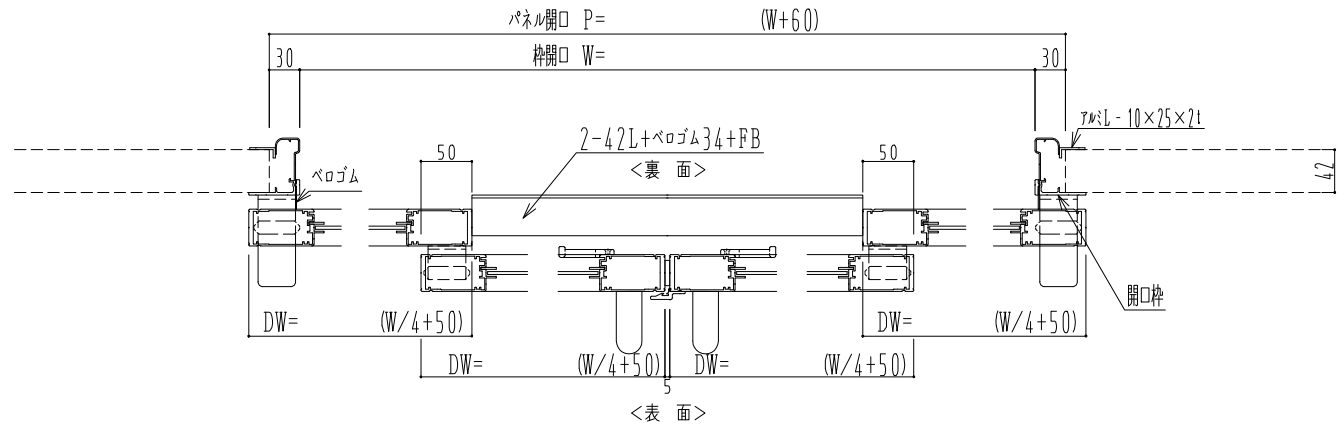

アルミ枠

ハシダ技研製

サニタリー

あり	なし
----	----

鍵付ドア

左親	右親
----	----

左右ドアの開閉

連動	非連動
----	-----