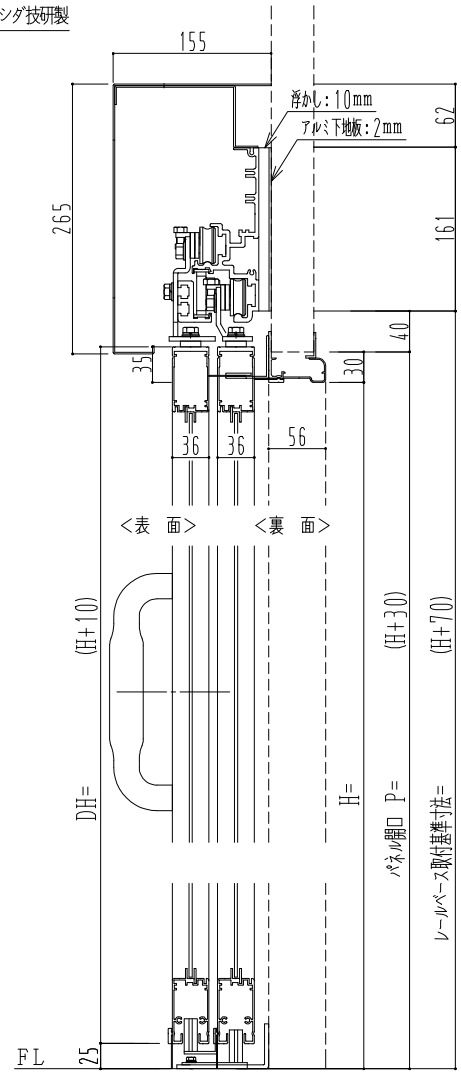

アルミ枠

ハシダ技研製

サニタリー

あり	なし
----	----

鍵付ドア

左親	右親
----	----

左右ドアの開閉

連動	非連動
----	-----