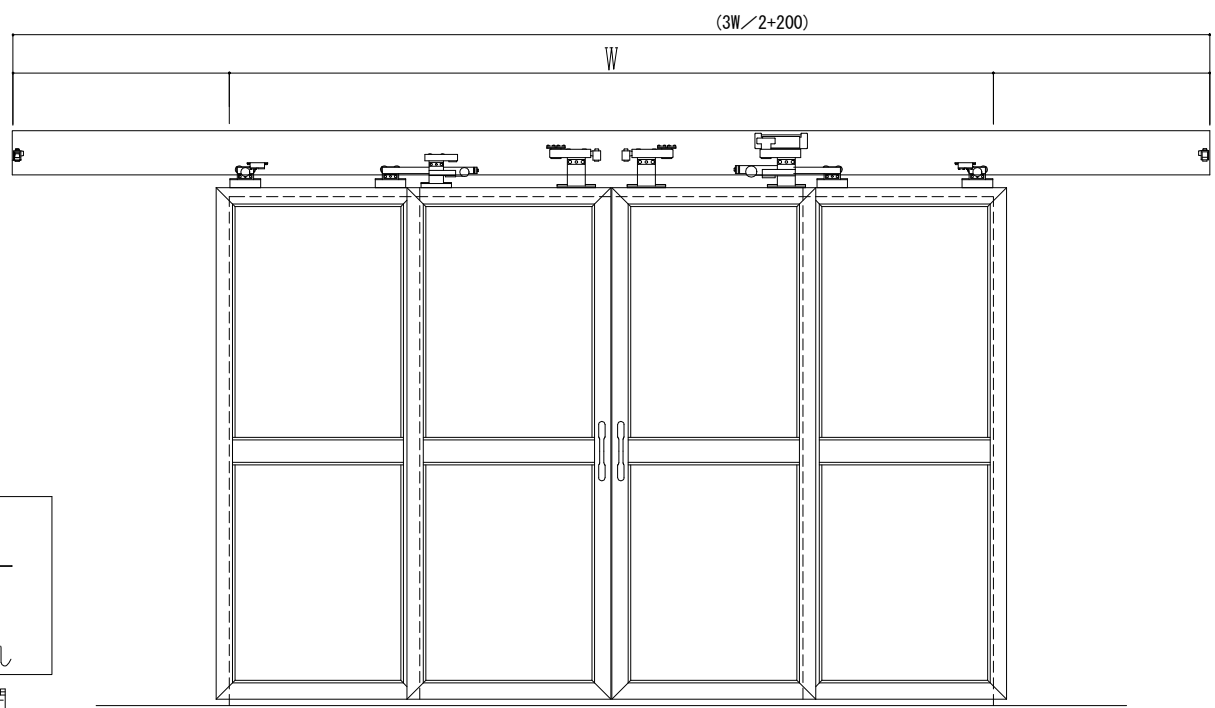

アルミ枠

ドリーム製

SUNWIZZ	品名: ダブルスライドドア	型名: WSK30-両引手動-3方 中棧付	V1.2	2022年12月版	WSK30-11
---------	---------------	-----------------------	------	-----------	----------