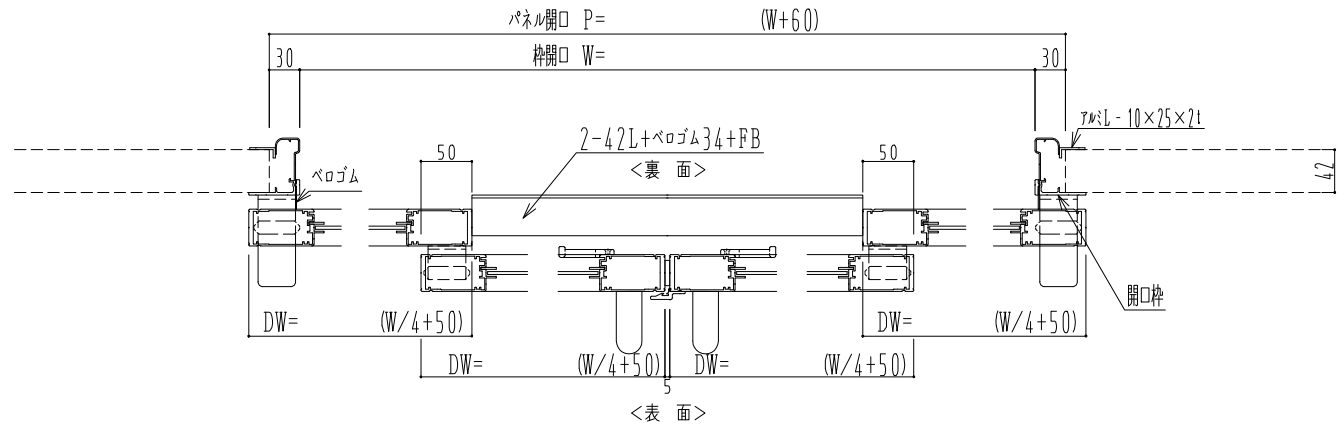

アルミ枠

ドリーム製

SUNWIZZ	品名: ダブルスライドドア	型名: WSK30-両引手動-3方 中棧付	V1.2	2022年12月版	WSK30-11
---------	---------------	-----------------------	------	-----------	----------