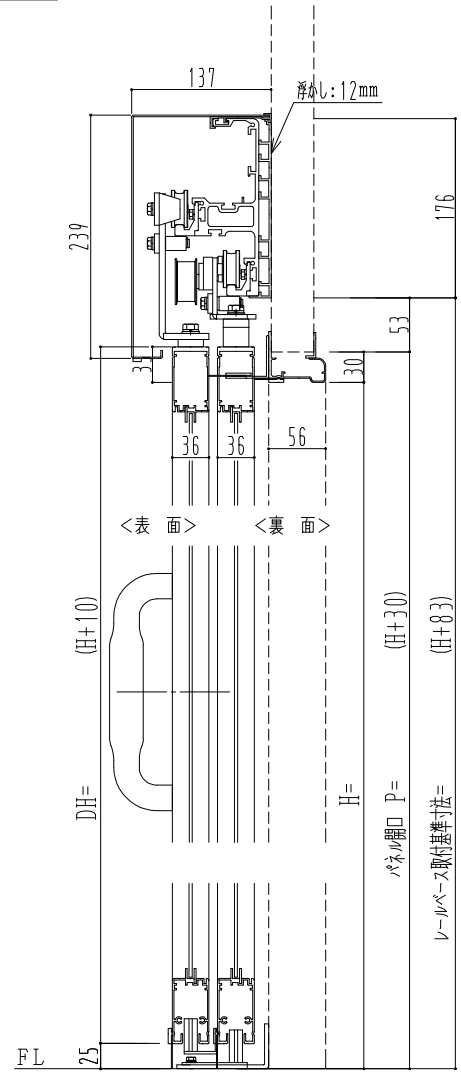

アルミ枠

ドリーム製

SUNWIZZ	品名: ダブルスライドドア	型名: WSK30-両引手動-3方 中棧付	V1.2	2022年12月版	WSK30-11
---------	---------------	-----------------------	------	-----------	----------