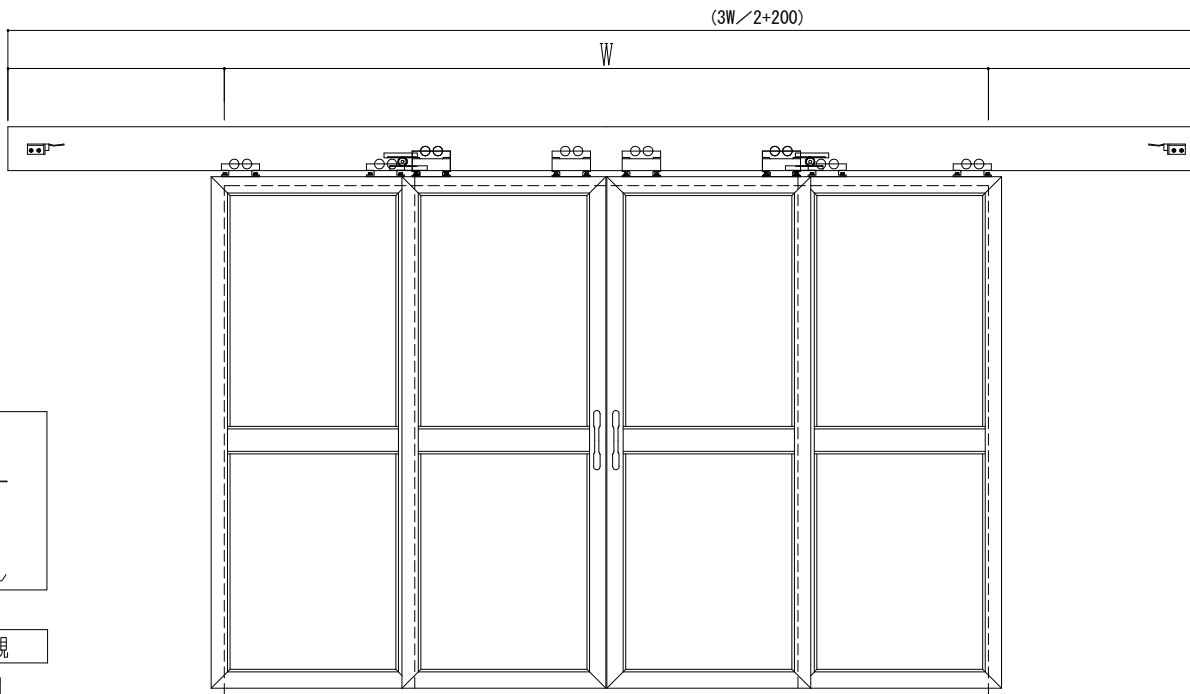

ハシダ技研製

サニタリー

あり	なし
----	----

鍵付ドア

左親	右親
----	----

左右ドアの開閉

連動	非連動
----	-----