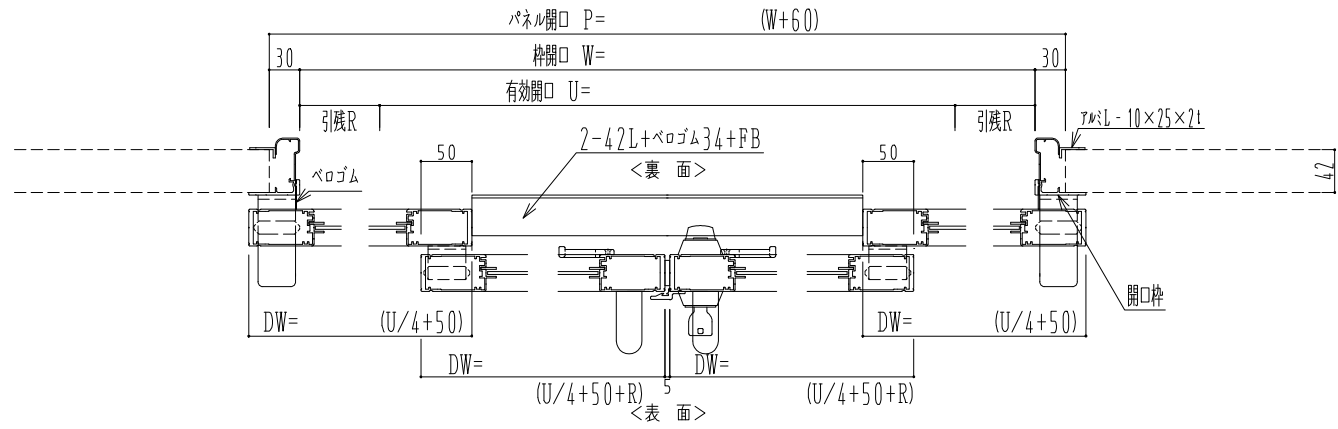

アルミ枠

ドリーム製

SUNWIZZ	品名: ダブルスライドドア	型名: WSK30-両引手動-3方 中棧無	V1.2	2022年12月版	WSK30-13
---------	---------------	-----------------------	------	-----------	----------