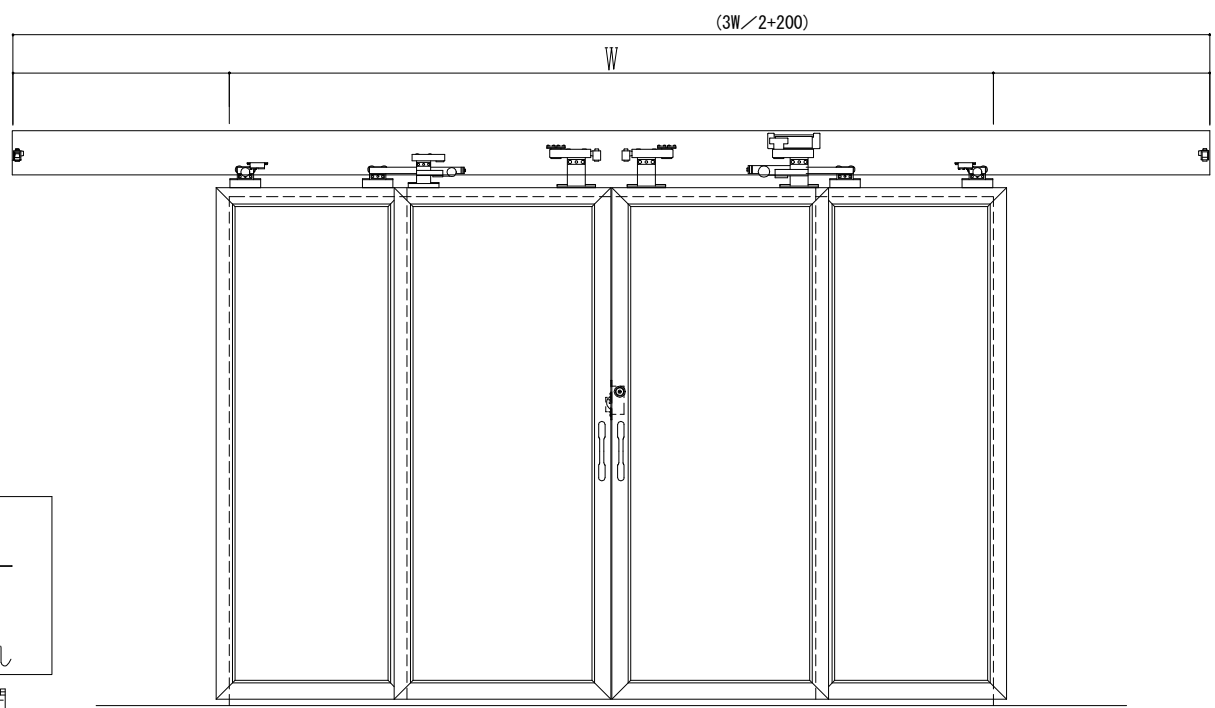

アルミ枠

ドリーム製

SUNWIZZ	品名: ダブルスライドドア	型名: WSK30-両引手動-3方 中棧無	V1.2	2022年12月版	WSK30-13
---------	---------------	-----------------------	------	-----------	----------