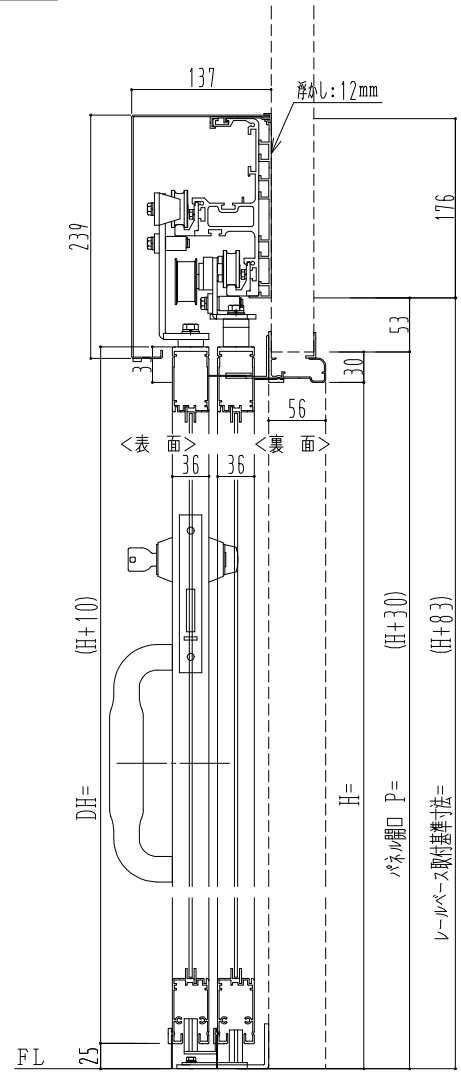

アルミ枠

ドリーム製

SUNWIZZ	品名: ダブルスライドドア	型名: WSK30-両引手動-3方 中棧無	V1.2	2022年12月版	WSK30-13
---------	---------------	-----------------------	------	-----------	----------