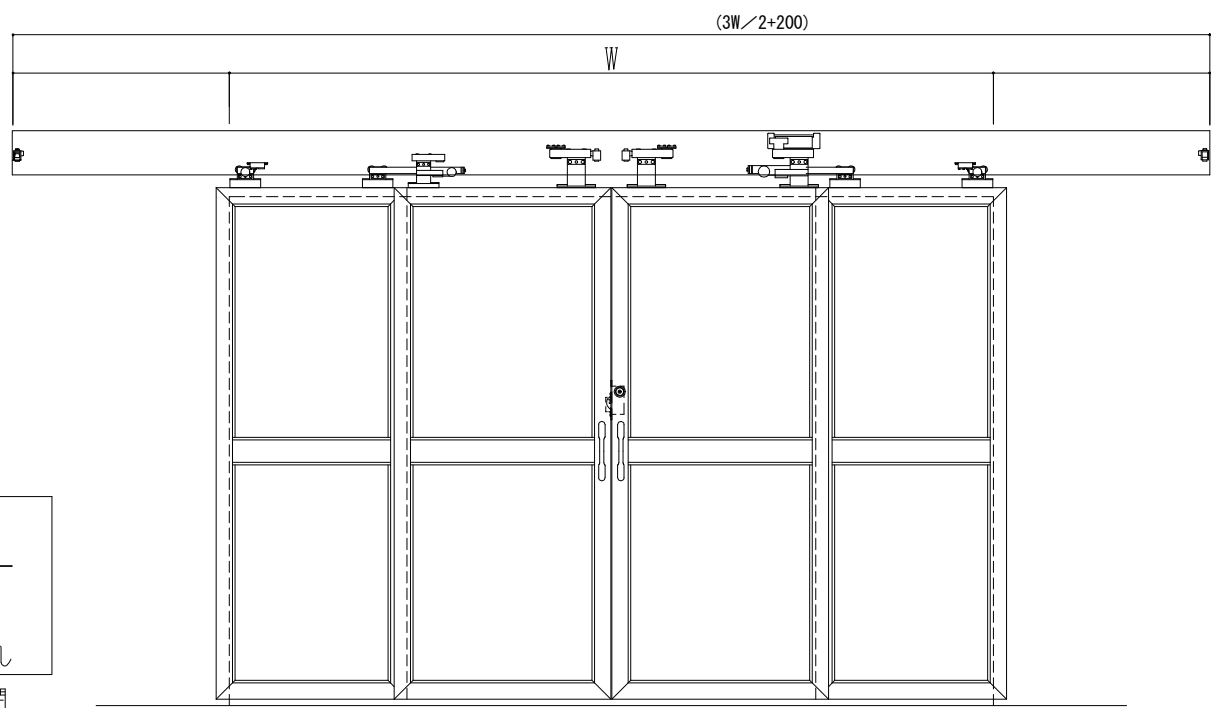

アルミ枠

ドリーム製

SUNWIZZ	品名: ダブルスライドドア	型名: WSK30-両引手動-3方 中棧付	V1.2	2022年12月版	WSK30-15
---------	---------------	-----------------------	------	-----------	----------