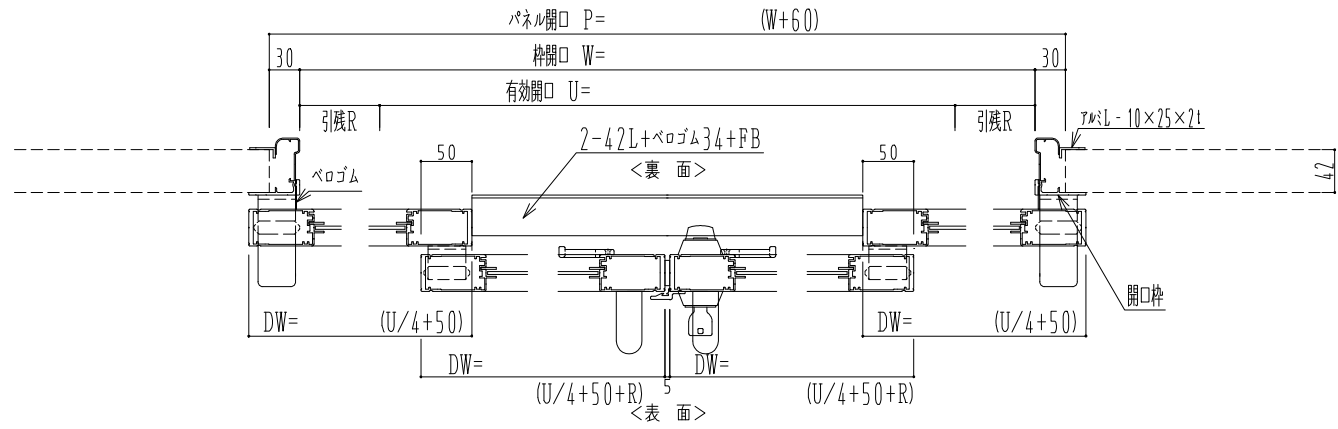

アルミ枠

ドリーム製

SUNWIZZ	品名: ダブルスライドドア	型名: WSK30-両引手動-3方 中棧付	V1.2	2022年12月版	WSK30-15
---------	---------------	-----------------------	------	-----------	----------