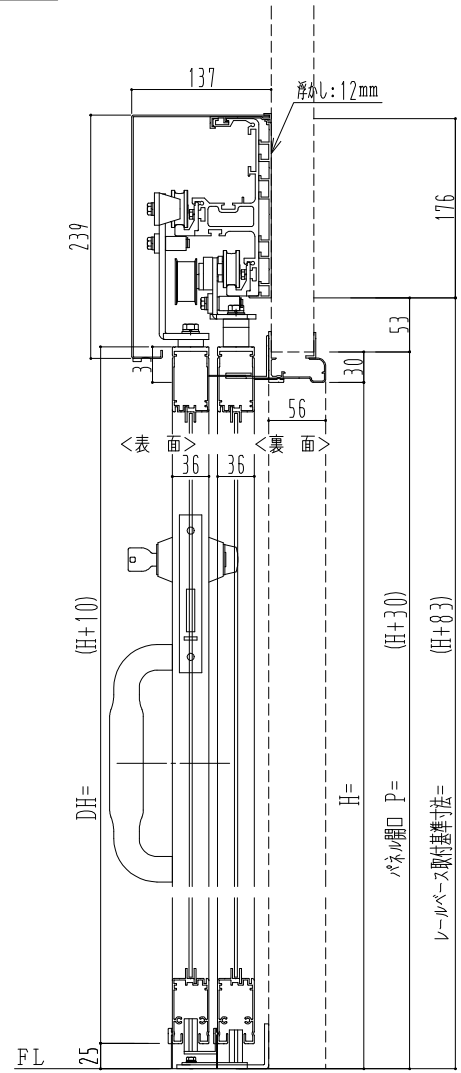

アルミ枠

ドリーム製

SUNWIZZ	品名: ダブルスライドドア	型名: WSK30-両引手動-3方 中棧付	V1.2	2022年12月版	WSK30-15
---------	---------------	-----------------------	------	-----------	----------