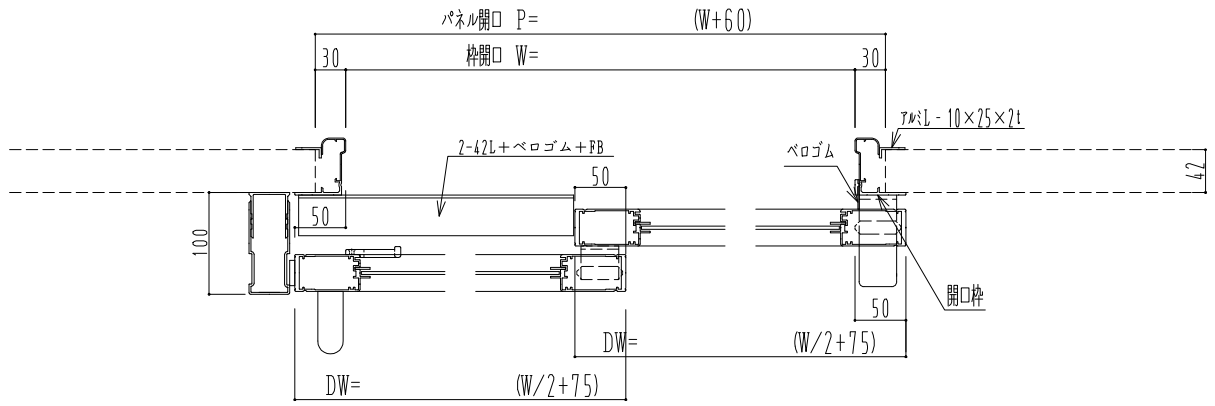

アルミ枠

SUNWIZZ	品名: ダブルスライドドア	型名: WSK30-片引手動-3方 中棧無	V1.2	2022年12月版	WSK30-2
---------	---------------	-----------------------	------	-----------	---------