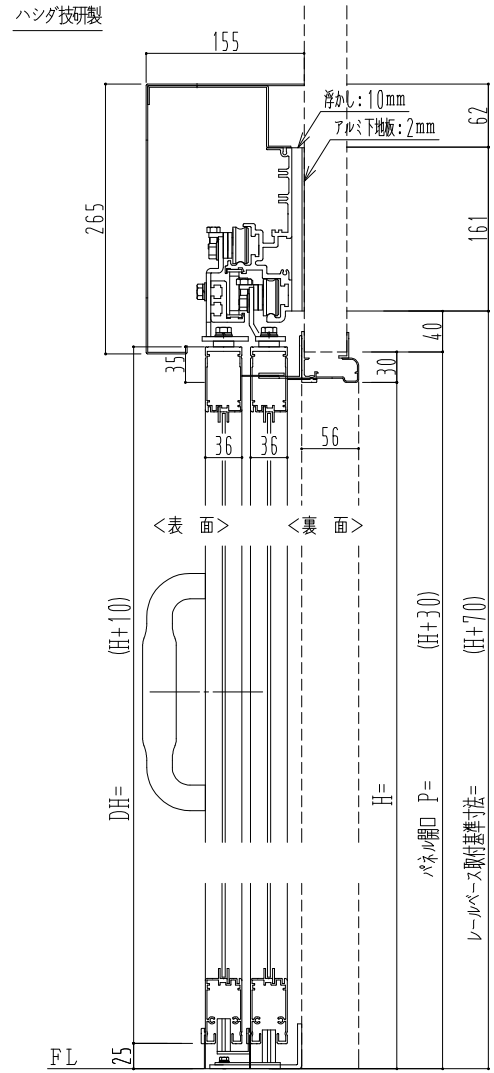

アルミ枠

SUNWIZZ	品名: ダブルスライドドア	型名: WSK30-片引手動-3方 中棧無	V1.2	2022年12月版	WSK30-2
---------	---------------	-----------------------	------	-----------	---------