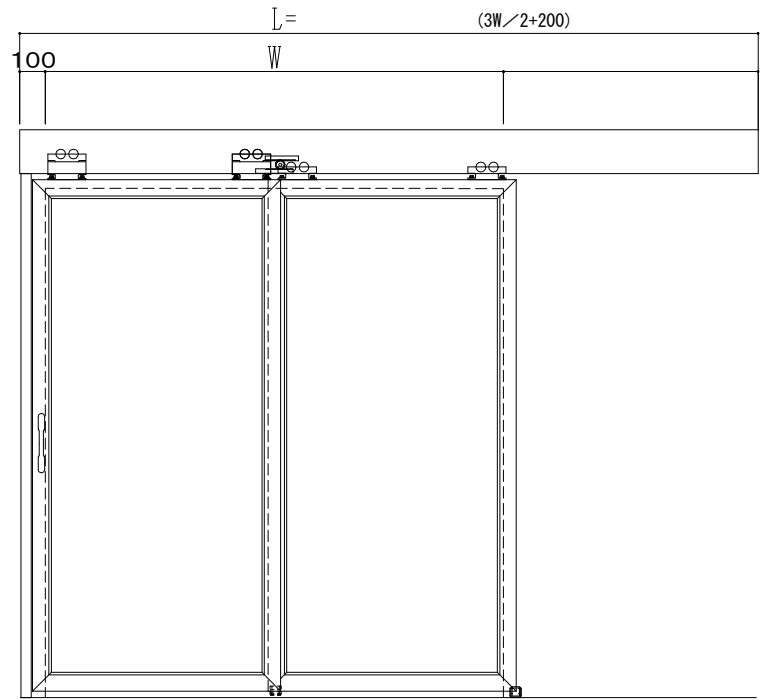

アルミ枠

SUNWIZZ	品名: ダブルスライドドア	型名: WSK30-片引手動-3方 中棧無	V1.2	2022年12月版	WSK30-2
---------	---------------	-----------------------	------	-----------	---------