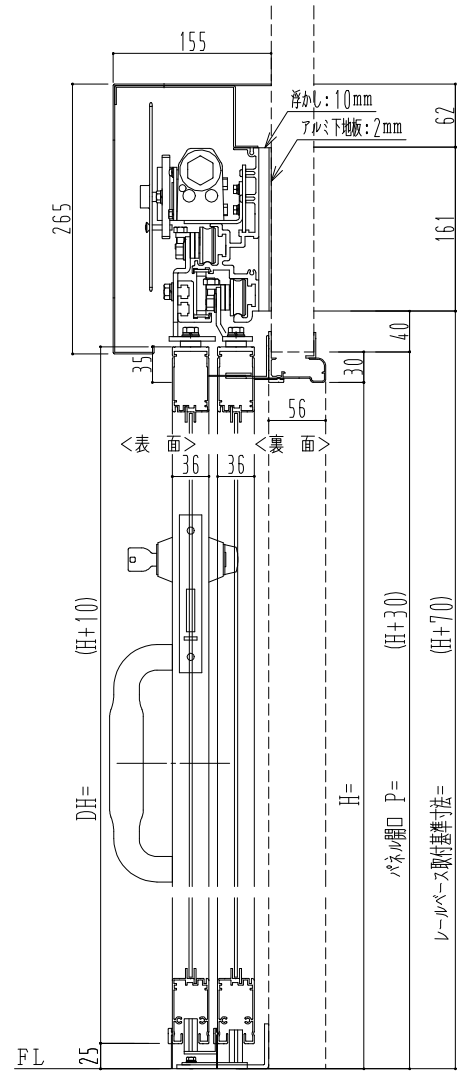

アルミ枠

ハシダ技研 SCA200N

SUNWIZZ	品名: ダブルスライドドア	型名: WSK30-片引自閉-3方 中棧付	V1.2	2022年12月版	WSK30-20
---------	---------------	-----------------------	------	-----------	----------