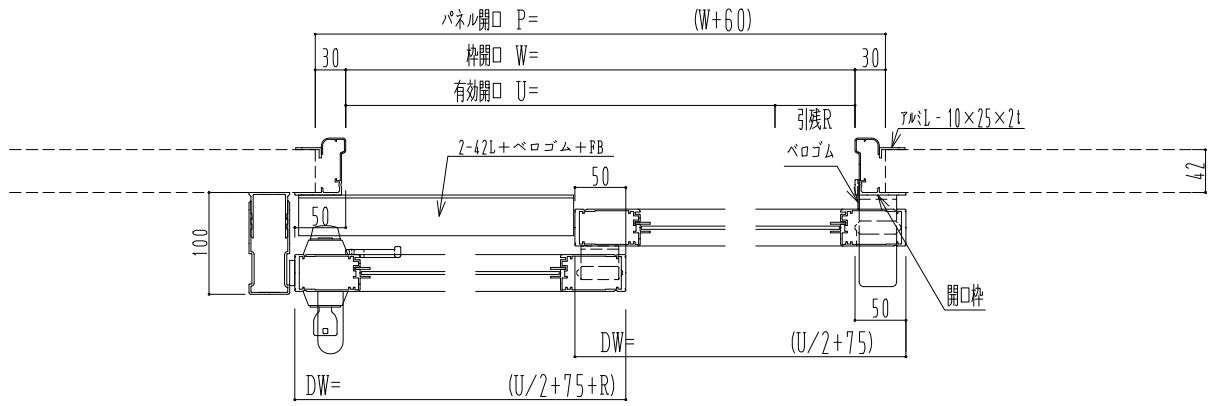

アルミ枠

ハシダ技研 SCA200N

SUNWIZZ	品名: ダブルスライドドア	型名: WSK30-片引自閉-3方 中棧付	V1.2	2022年12月版	WSK30-20
---------	---------------	-----------------------	------	-----------	----------