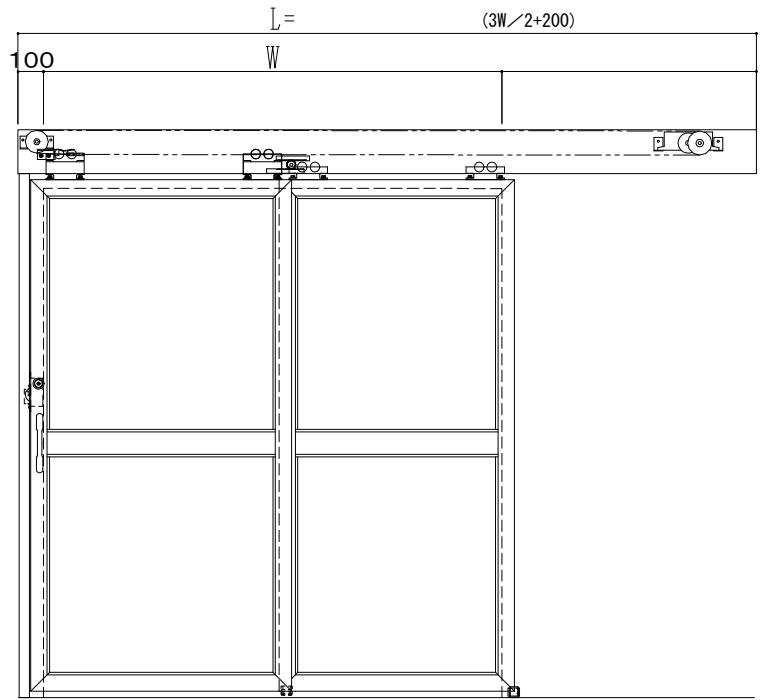

アルミ枠

ハシダ技研 SCA200N

SUNWIZZ	品名: ダブルスライドドア	型名: WSK30-片引自閉-3方 中棧付	V1.2	2022年12月版	WSK30-20
---------	---------------	-----------------------	------	-----------	----------