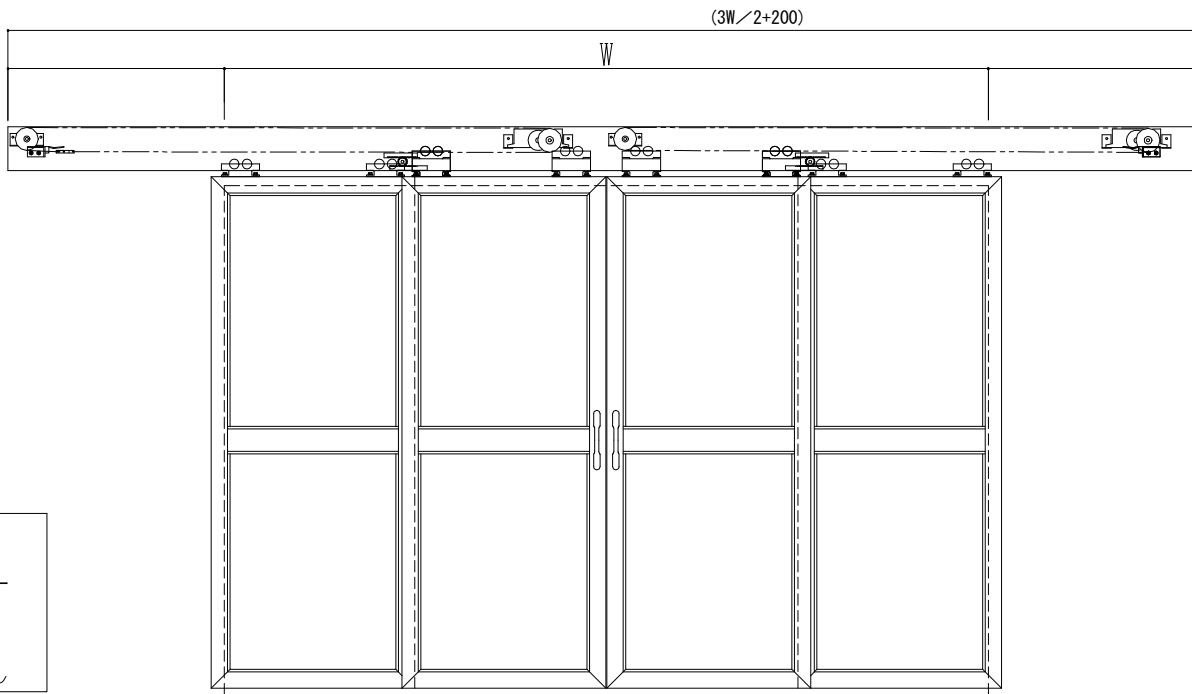

ハシダ技研 SCA200N

※左右の扉は連動しません

SUNWIZZ	品名: ダブルスライドドア	型名: WSK30-両引自閉(非連動)-3方 中棧付	V1.2	2022年12月版	WSK30-22
---------	---------------	----------------------------	------	-----------	----------