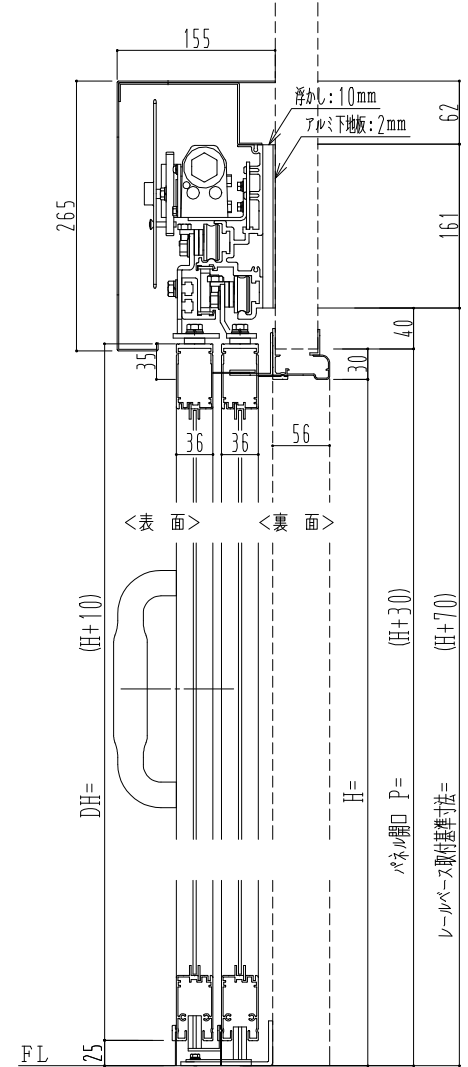

ハシダ技研 SCA200N

※左右の扉は連動しません

SUNWIZZ	品名: ダブルスライドドア	型名: WSK30-両引自閉(非連動)-3方 中棧付	V1.2	2022年12月版	WSK30-22
---------	---------------	----------------------------	------	-----------	----------