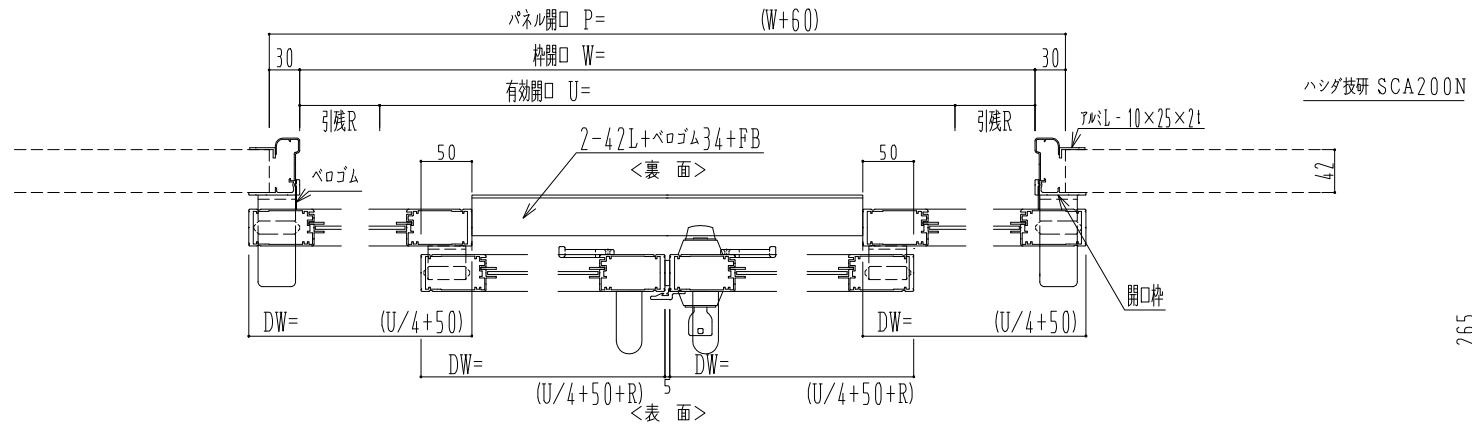

アルミ枠

※左右の扉は連動しません

SUNWIZZ	品名: ダブルスライドドア	型名: WSK30-両引自閉(非連動)-3方 中棧無	V1.2	2022年12月版	WSK30-23
---------	---------------	----------------------------	------	-----------	----------