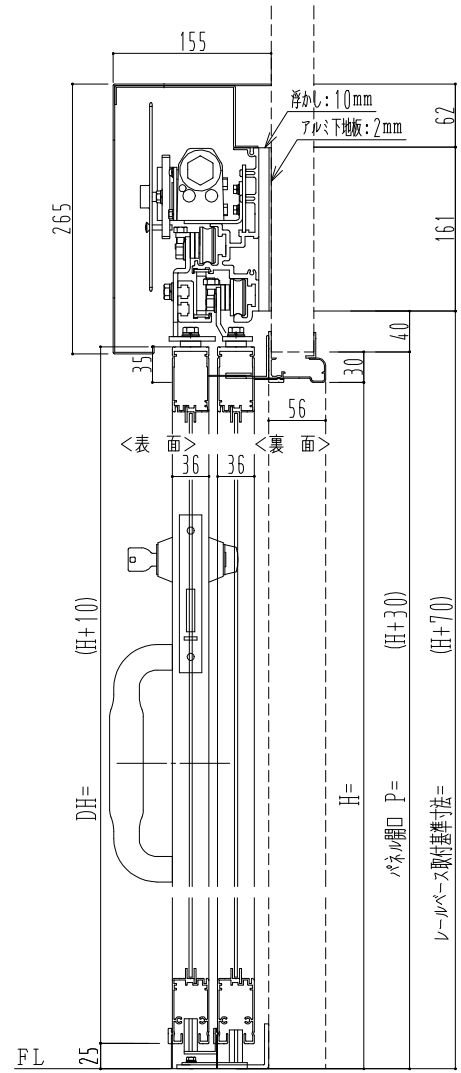

アルミ枠

※左右の扉は連動しません

SUNWIZZ	品名: ダブルスライドドア	型名: WSK30-両引自閉(非連動)-3方 中棧無	V1.2	2022年12月版	WSK30-23
---------	---------------	----------------------------	------	-----------	----------