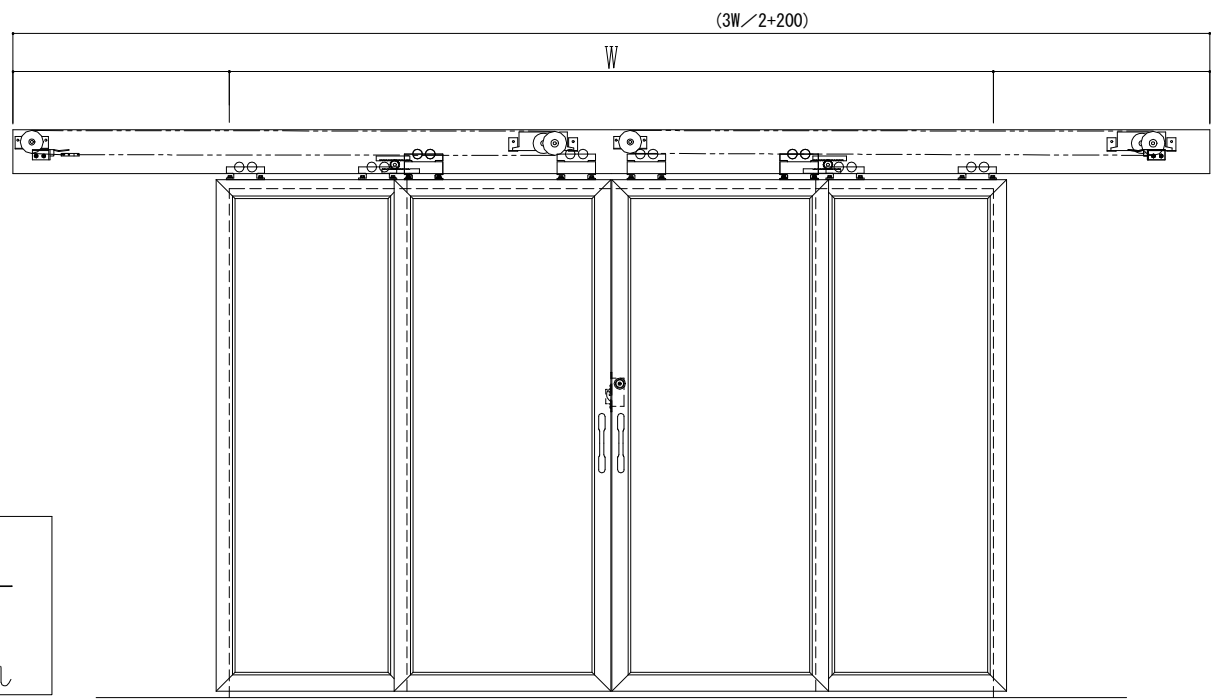

アルミ枠

※左右の扉は連動しません

SUNWIZZ	品名: ダブルスライドドア	型名: WSK30-両引自閉(非連動)-3方 中棧無	V1.2	2022年12月版	WSK30-23
---------	---------------	----------------------------	------	-----------	----------