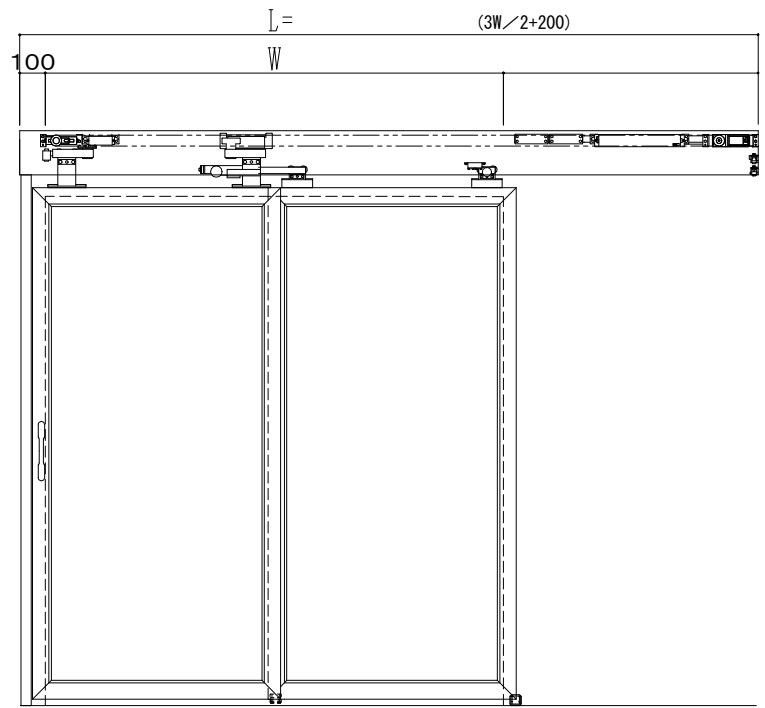

アルミ枠

自動装置 Dream DC-5A-WS

起動スイッチ

表	裏
上部センサー	上部センサー
タッチスイッチ	タッチスイッチ
手かざしセンサー	手かざしセンサー
プルスイッチ	プルスイッチ
フットスイッチ	フットスイッチ

表面から見た引勝手

左引き	右引き
-----	-----