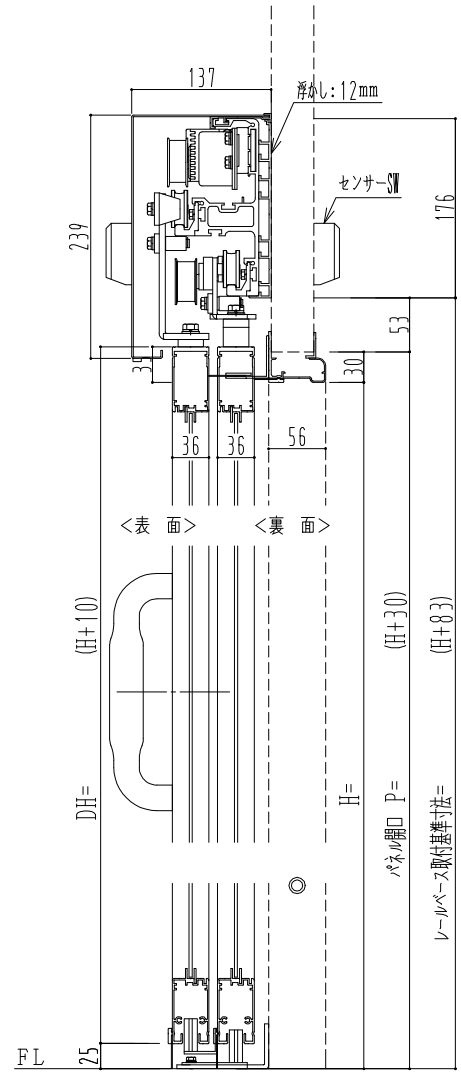

アルミ枠

自動装置 Dream DC-5A-WS

起動スイッチ

表	裏
上部センサー	上部センサー
タッチスイッチ	タッチスイッチ
手かざしセンサー	手かざしセンサー
プルスイッチ	プルスイッチ
フットスイッチ	フットスイッチ

表面から見た引勝手

左引き	右引き
-----	-----