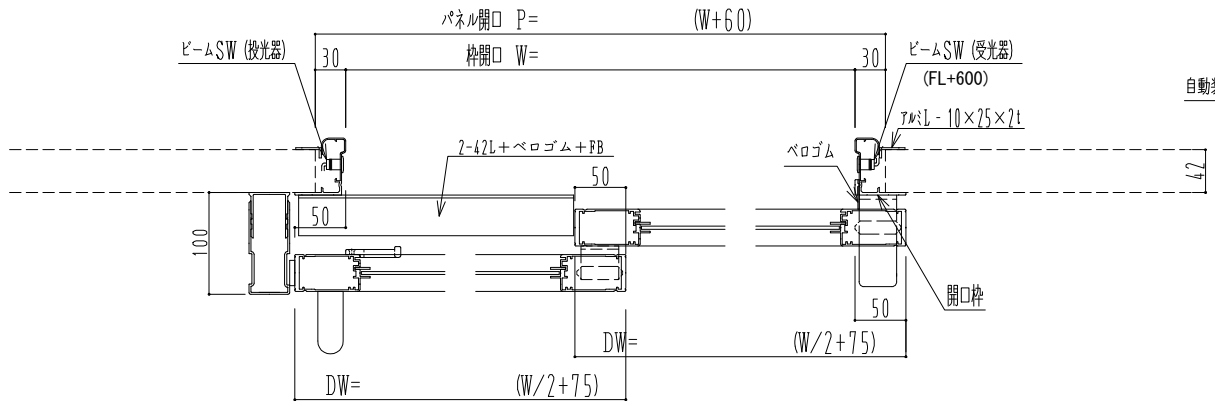

アルミ枠

自動装置 Dream DC-5A-WS

起動スイッチ

表	裏
上部センサー	上部センサー
タッチスイッチ	タッチスイッチ
手かざしセンサー	手かざしセンサー
プルスイッチ	プルスイッチ
フットスイッチ	フットスイッチ

表面から見た引勝手

左引き	右引き
-----	-----