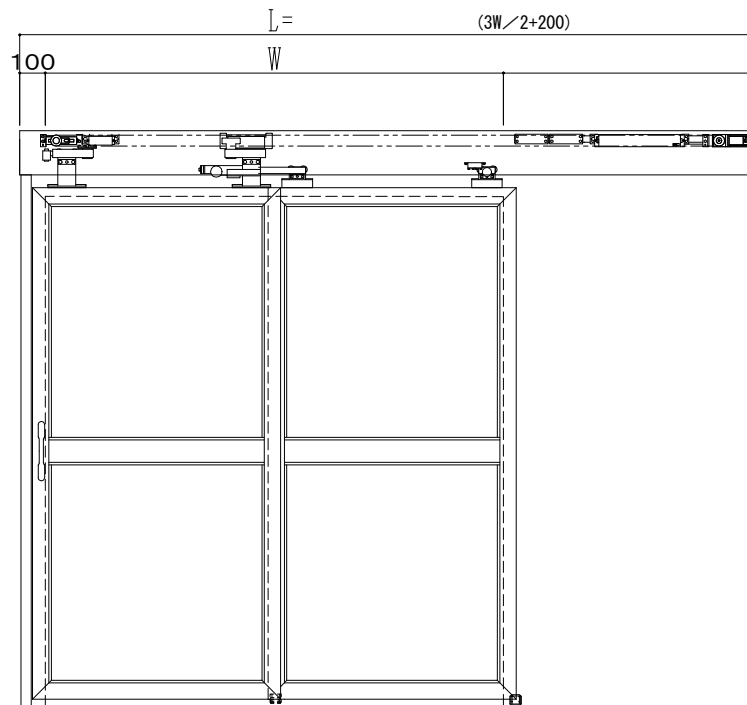

アルミ枠

自動装置 Dream DC-5A-WS

起動スイッチ

表	裏
上部センサー	上部センサー
タッチスイッチ	タッチスイッチ
手かざしセンサー	手かざしセンサー
プルスイッチ	プルスイッチ
フットスイッチ	フットスイッチ

表面から見た引勝手

左引き	右引き
-----	-----

SUNWIZZ

品名: ダブルスライドドア

型名: WSK30-片引自動-3方 上部 中棧付

V1.2

2022年12月版

WSK30-27