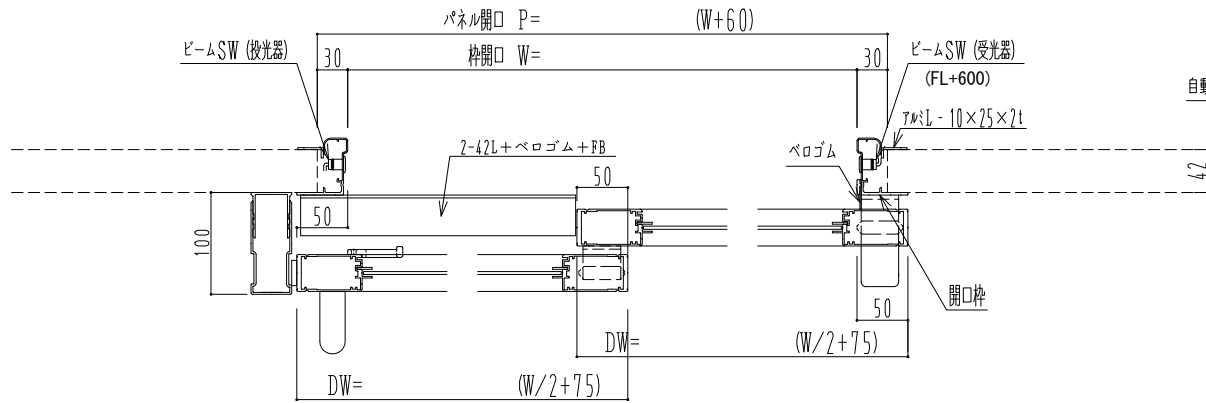

アルミ枠

自動装置 Dream DC-5A-WS

起動スイッチ

表	裏
上部センサー	上部センサー
タッチスイッチ	タッチスイッチ
手かざしセンサー	手かざしセンサー
プルスイッチ	プルスイッチ
フットスイッチ	フットスイッチ

表面から見た引勝手

左引き	右引き
-----	-----

SUNWIZZ

品名: ダブルスライドドア

型名: WSK30-片引自動-3方 上部 中棧付

V1.2

2022年12月版

WSK30-27