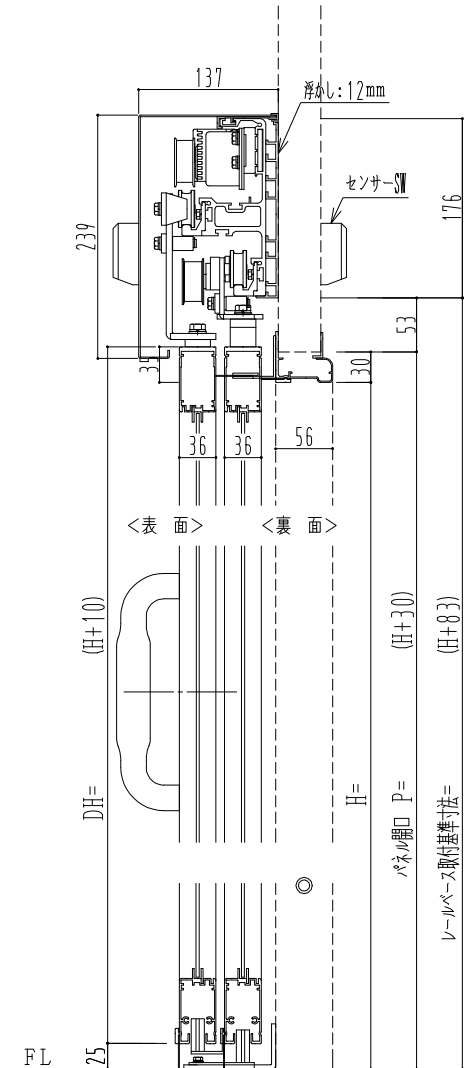

アルミ枠

自動装置 Dream DC-5A-WS

起動スイッチ

表	裏
上部センサー	上部センサー
タッチスイッチ	タッチスイッチ
手かざしセンサー	手かざしセンサー
プルスイッチ	プルスイッチ
フットスイッチ	フットスイッチ

表面から見た引勝手

左引き	右引き
-----	-----

SUNWIZZ

品名: ダブルスライドドア

型名: WSK30-片引自動-3方 上部 中棧付

V1.2

2022年12月版

WSK30-27