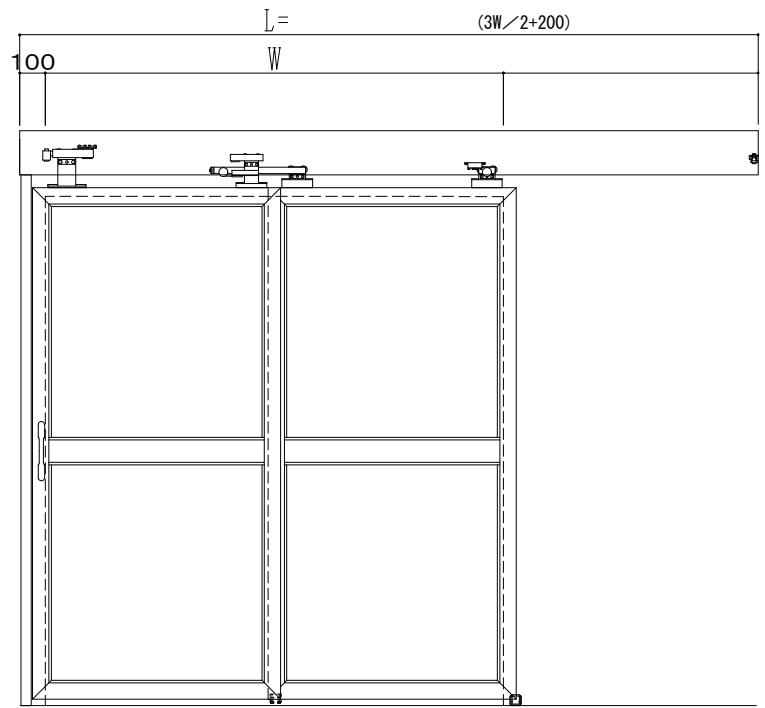

アルミ枠

ドリーム製

SUNWIZZ	品名: ダブルスライドドア	型名: WSK30-片引手動-3方 中棧付	V1.2	2022年12月版	WSK30-3
---------	---------------	-----------------------	------	-----------	---------