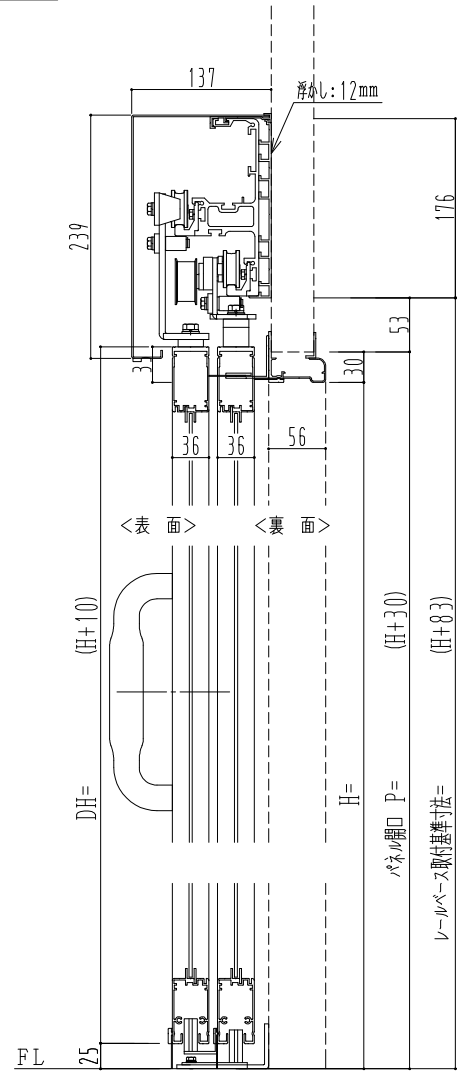

アルミ枠

ドリーム製

SUNWIZZ	品名: ダブルスライドドア	型名: WSK30-片引手動-3方 中棧付	V1.2	2022年12月版	WSK30-3
---------	---------------	-----------------------	------	-----------	---------