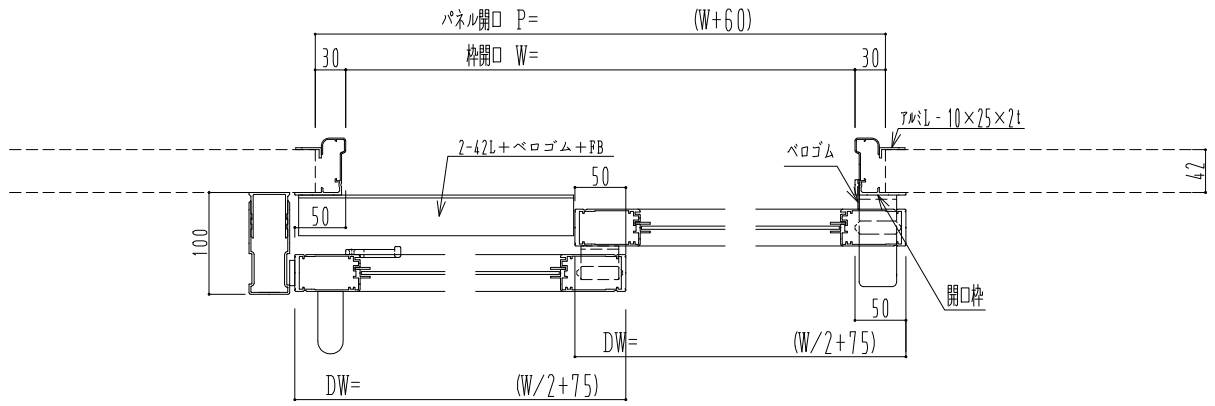

アルミ枠

ドリーム製

SUNWIZZ	品名: ダブルスライドドア	型名: WSK30-片引手動-3方 中棧付	V1.2	2022年12月版	WSK30-3
---------	---------------	-----------------------	------	-----------	---------