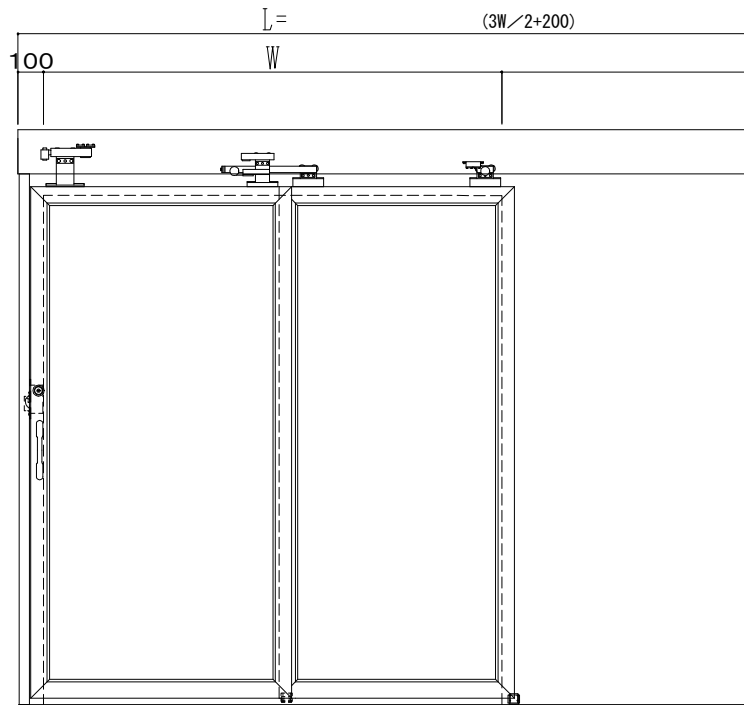

アルミ枠

ドリーム製

SUNWIZZ	品名: ダブルスライドドア	型名: WSK30-片引手動-3方 中棧無	V1.2	2022年12月版	WSK30-5
---------	---------------	-----------------------	------	-----------	---------