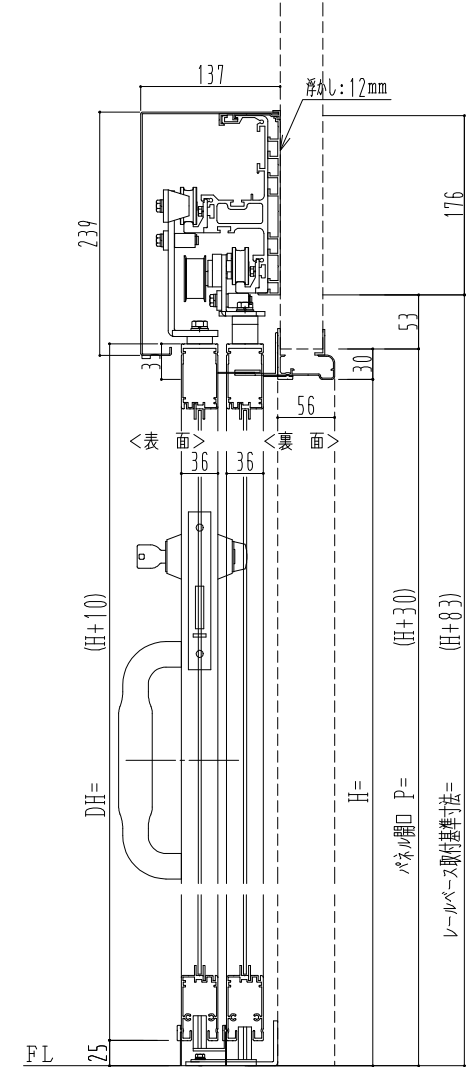

アルミ枠

ドリーム製

SUNWIZZ	品名: ダブルスライドドア	型名: WSK30-片引手動-3方 中棧無	V1.2	2022年12月版	WSK30-5
---------	---------------	-----------------------	------	-----------	---------