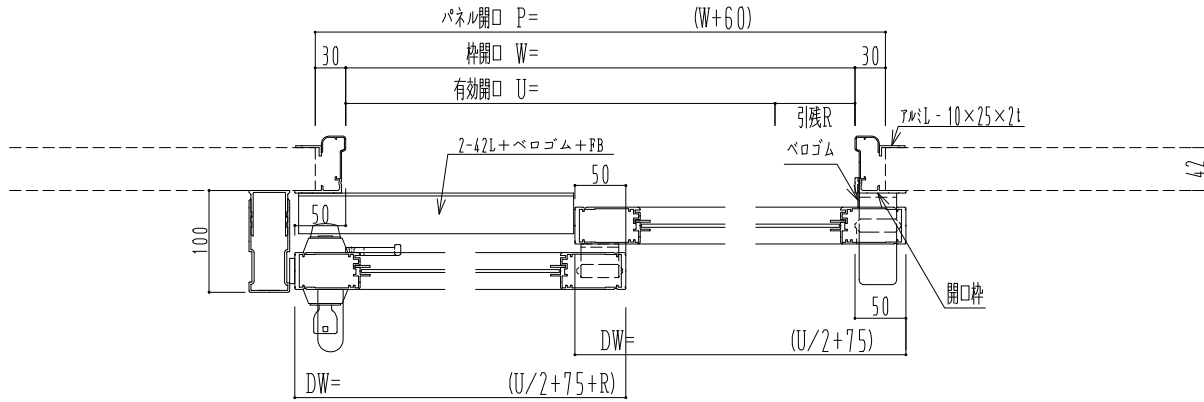

アルミ枠

ドリーム製

SUNWIZZ	品名: ダブルスライドドア	型名: WSK30-片引手動-3方 中棧無	V1.2	2022年12月版	WSK30-5
---------	---------------	-----------------------	------	-----------	---------