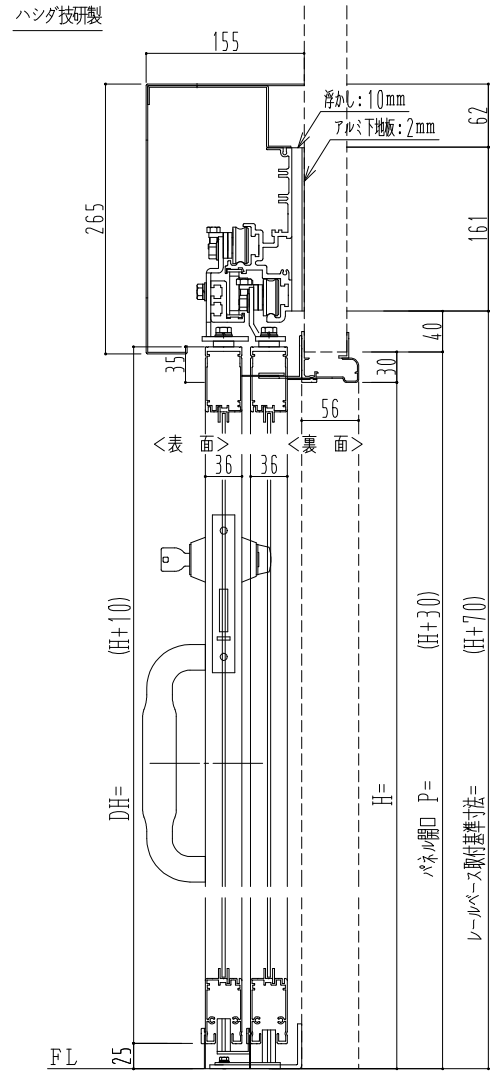

アルミ枠

SUNWIZZ	品名: ダブルスライドドア	型名: WSK30-片引手動-3方 中棧無	V1.2	2022年12月版	WSK30-6
---------	---------------	-----------------------	------	-----------	---------