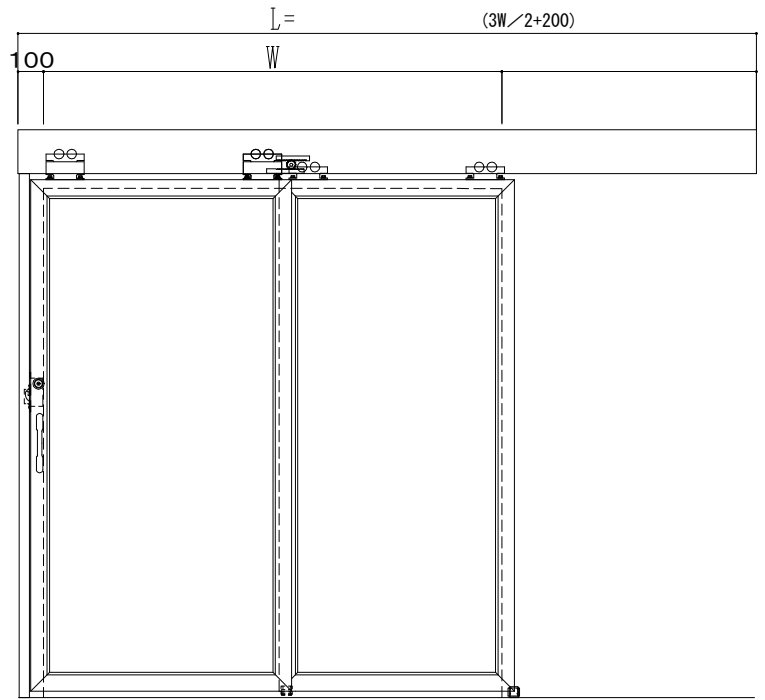

アルミ枠

SUNWIZZ	品名: ダブルスライドドア	型名: WSK30-片引手動-3方 中棧無	V1.2	2022年12月版	WSK30-6
---------	---------------	-----------------------	------	-----------	---------