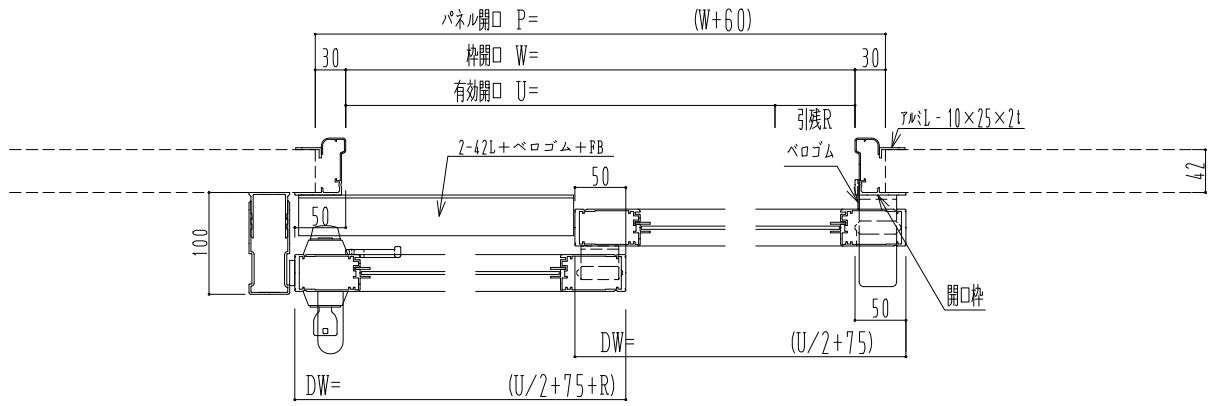

アルミ枠

SUNWIZZ	品名: ダブルスライドドア	型名: WSK30-片引手動-3方 中棧無	V1.2	2022年12月版	WSK30-6
---------	---------------	-----------------------	------	-----------	---------