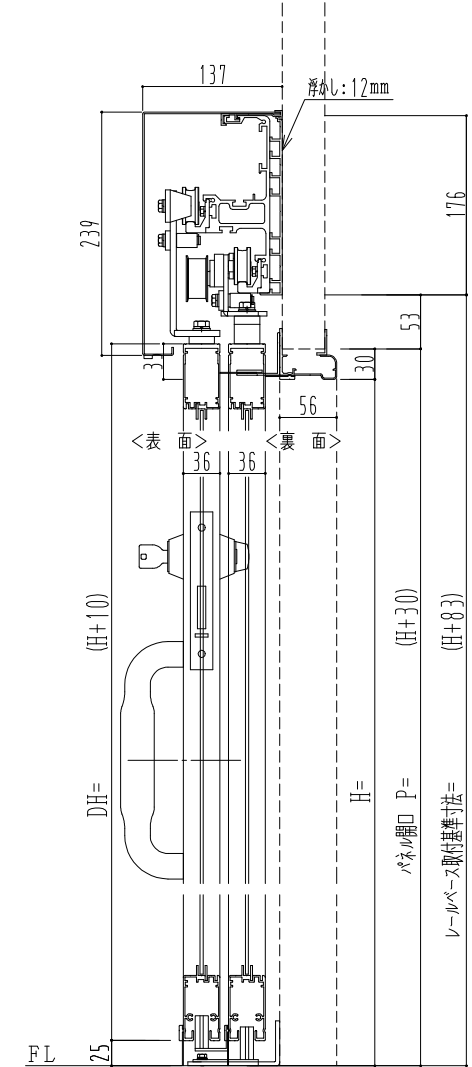

アルミ枠

ドリーム製

SUNWIZZ	品名: ダブルスライドドア	型名: WSK30-片引手動-3方 中棧付	V1.2	2022年12月版	WSK30-7
---------	---------------	-----------------------	------	-----------	---------