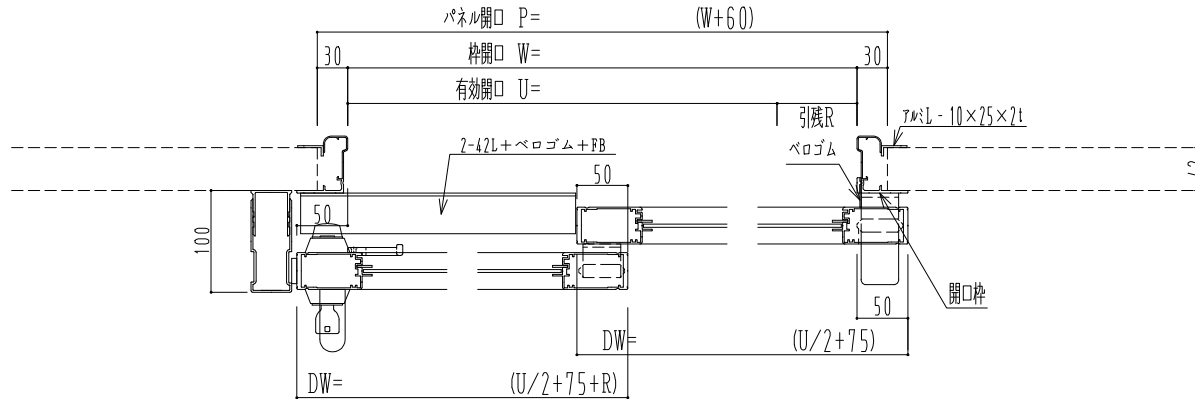

アルミ枠

ドリーム製

SUNWIZZ	品名: ダブルスライドドア	型名: WSK30-片引手動-3方 中棧付	V1.2	2022年12月版	WSK30-7
---------	---------------	-----------------------	------	-----------	---------