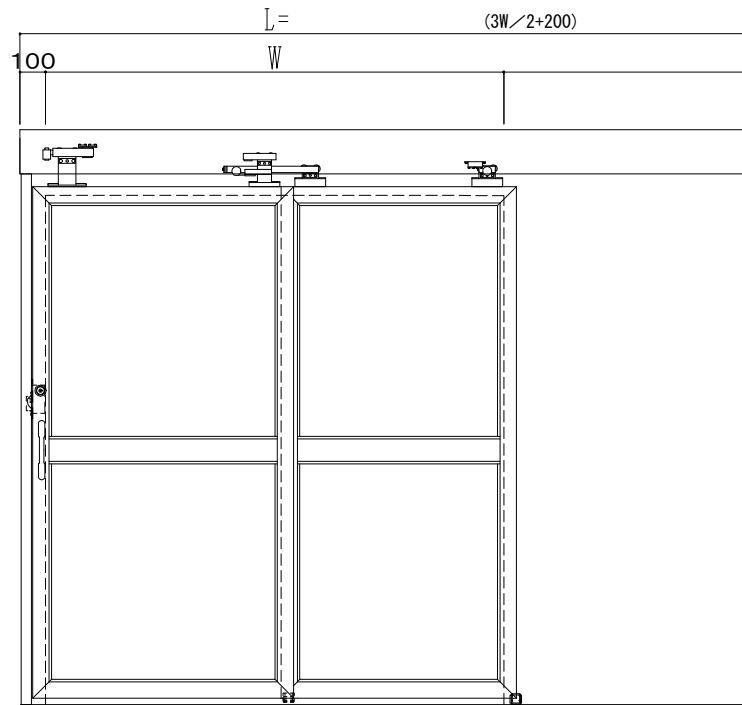

アルミ枠

ドリーム製

SUNWIZZ	品名: ダブルスライドドア	型名: WSK30-片引手動-3方 中棧付	V1.2	2022年12月版	WSK30-7
---------	---------------	-----------------------	------	-----------	---------