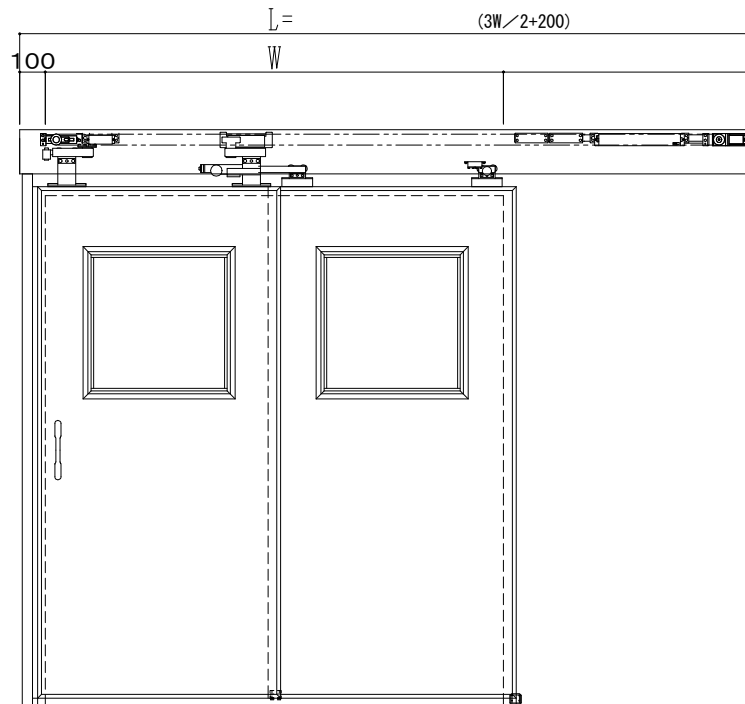

自動装置 Dream DC-5A-WS

起動スイッチ

表	裏
上部センサー	上部センサー
タッチスイッチ	タッチスイッチ
手かざしセンサー	手かざしセンサー
プルスイッチ	プルスイッチ
フットスイッチ	フットスイッチ

表面から見た引勝手

左引き	右引き
-----	-----