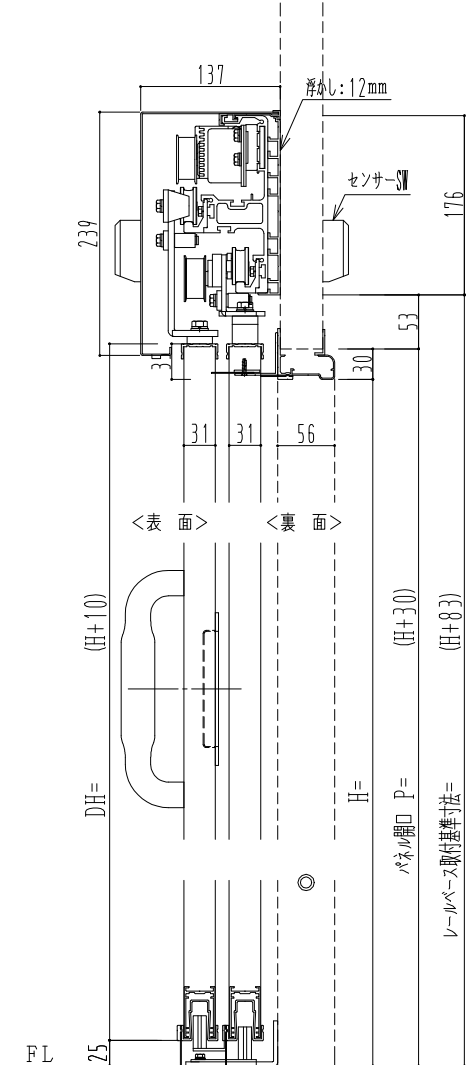

自動装置 Dream DC-5A-WS

起動スイッチ

表	裏
上部センサー	上部センサー
タッチスイッチ	タッチスイッチ
手かざしセンサー	手かざしセンサー
プルスイッチ	プルスイッチ
フットスイッチ	フットスイッチ

表面から見た引勝手

左引き	右引き
-----	-----