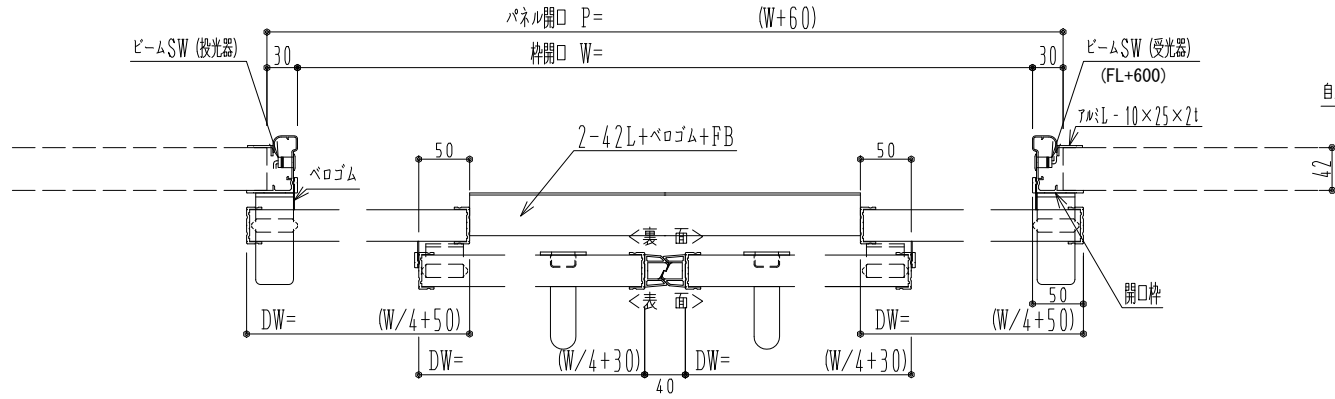

アルミ枠

自動装置 ハシダ技研 EDM18A-2

サニタリー

起動スイッチ

表	裏
上部センサー	上部センサー
タッチスイッチ	タッチスイッチ
手かざしセンサー	手かざしセンサー
プルスイッチ	プルスイッチ
フットスイッチ	フットスイッチ

SUNWIZZ

品名: ダブルスライドドア

型名: WSR30-両引自動-3方 上部