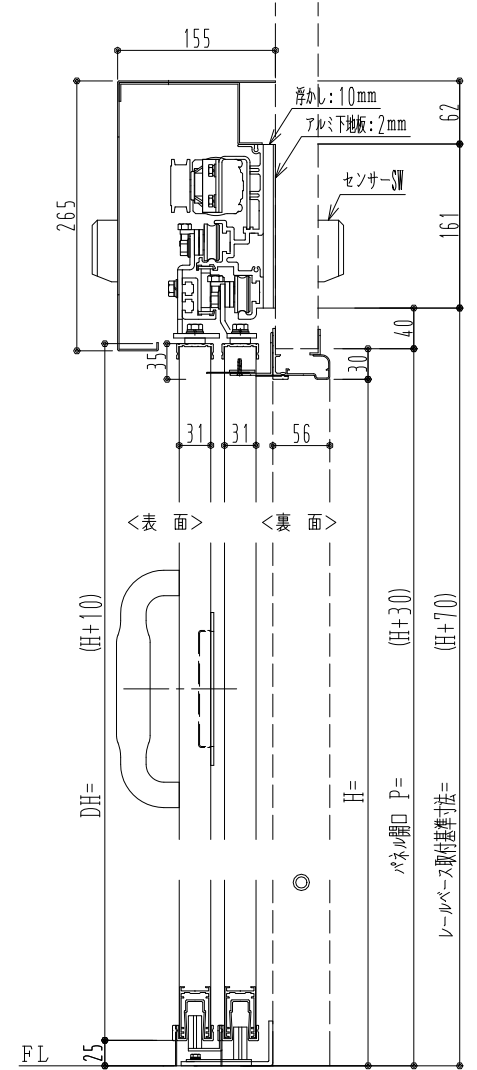

アルミ枠

自動装置 ハシダ技研 EDM18A-2

サニタリー

起動スイッチ

表	裏
上部センサー	上部センサー
タッチスイッチ	タッチスイッチ
手かざしセンサー	手かざしセンサー
プルスイッチ	プルスイッチ
フットスイッチ	フットスイッチ

SUNWIZZ

品名: ダブルスライドドア

型名: WSR30-両引自動-3方 上部