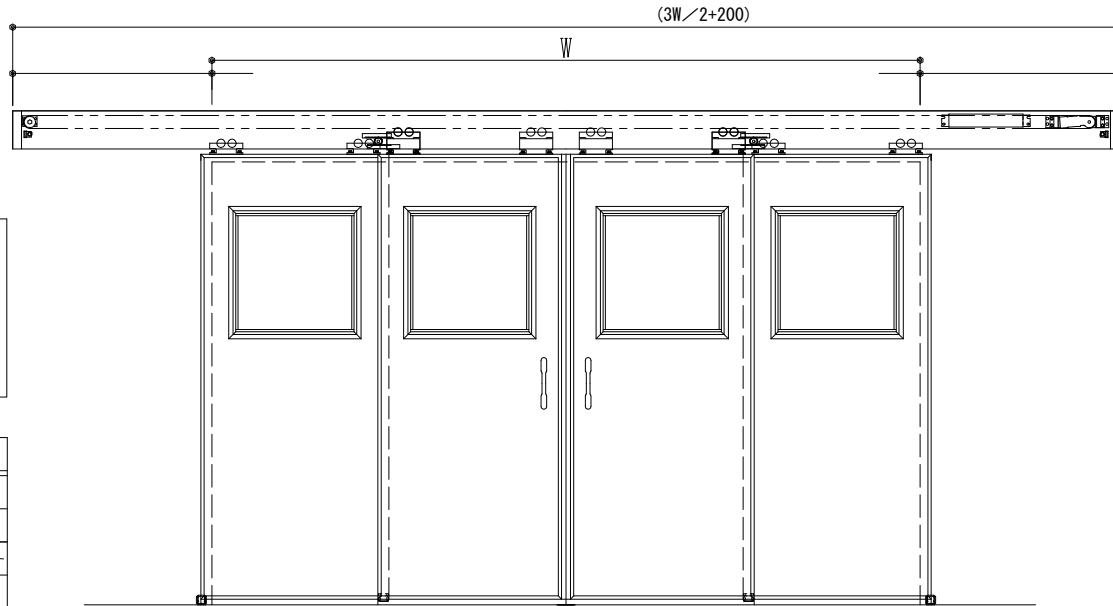

アルミ枠

自動装置 ハシダ技研 EDM18A-2

サニタリー

起動スイッチ

表	裏
上部センサー	上部センサー
タッチスイッチ	タッチスイッチ
手かざしセンサー	手かざしセンサー
プルスイッチ	プルスイッチ
フットスイッチ	フットスイッチ

SUNWIZZ

品名: ダブルスライドドア

型名: WSR30-両引自動-3方 上部