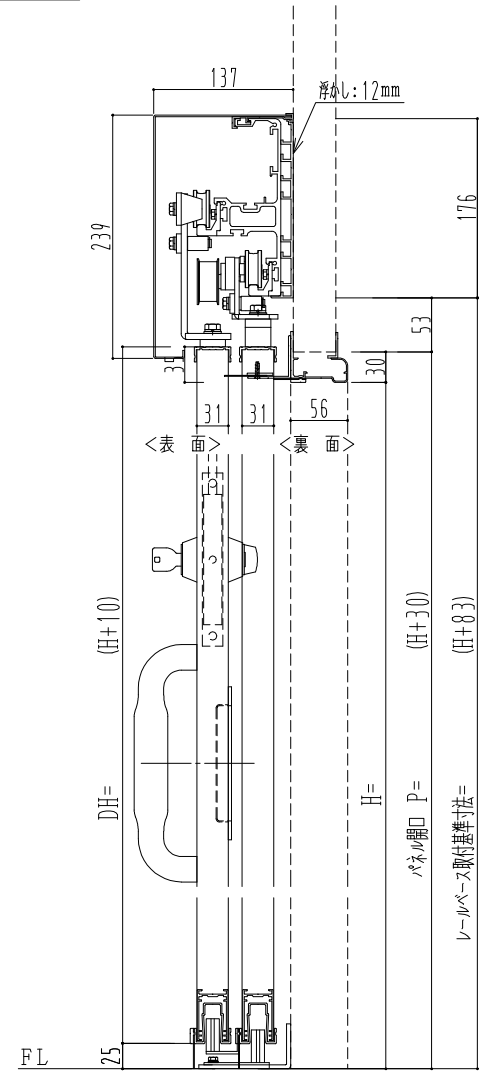

ドリーム製

SUNWIZZ	品名: ダブルスライドドア	型名: WSR30-片引手動-3方	V1.4	2022年12月版	WSR30-3
---------	---------------	-------------------	------	-----------	---------