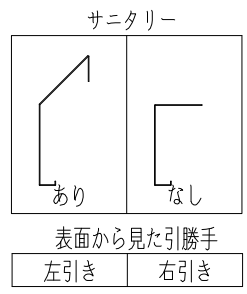

ドリーム製

SUNWIZZ	品名: ダブルスライドドア	型名: WSR30-片引手動-3方	V1.4	2022年12月版	WSR30-3
---------	---------------	-------------------	------	-----------	---------