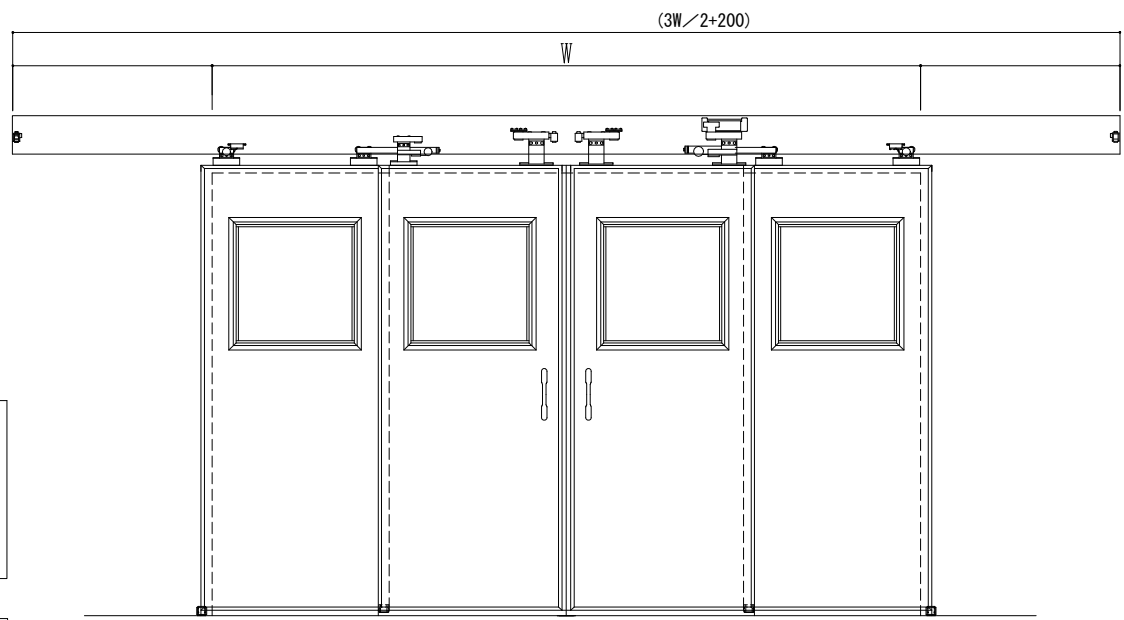

アルミ枠

ドリーム製

SUNWIZZ	品名: ダブルスライドドア	型名: WSR30-両引手動-3方	V1.4	2022年12月版	WSR30-5
---------	---------------	-------------------	------	-----------	---------