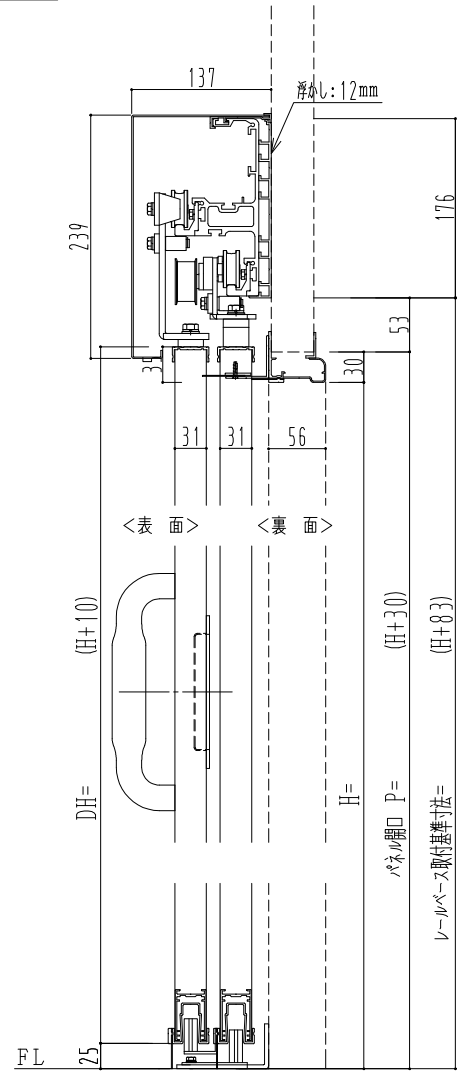

アルミ枠

ドリーム製

SUNWIZZ	品名: ダブルスライドドア	型名: WSR30-両引手動-3方	V1.4	2022年12月版	WSR30-5
---------	---------------	-------------------	------	-----------	---------