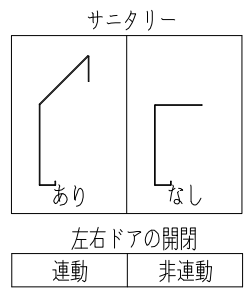

アルミ枠

ドリーム製

SUNWIZZ	品名: ダブルスライドドア	型名: WSR30-両引手動-3方	V1.4	2022年12月版	WSR30-5
---------	---------------	-------------------	------	-----------	---------