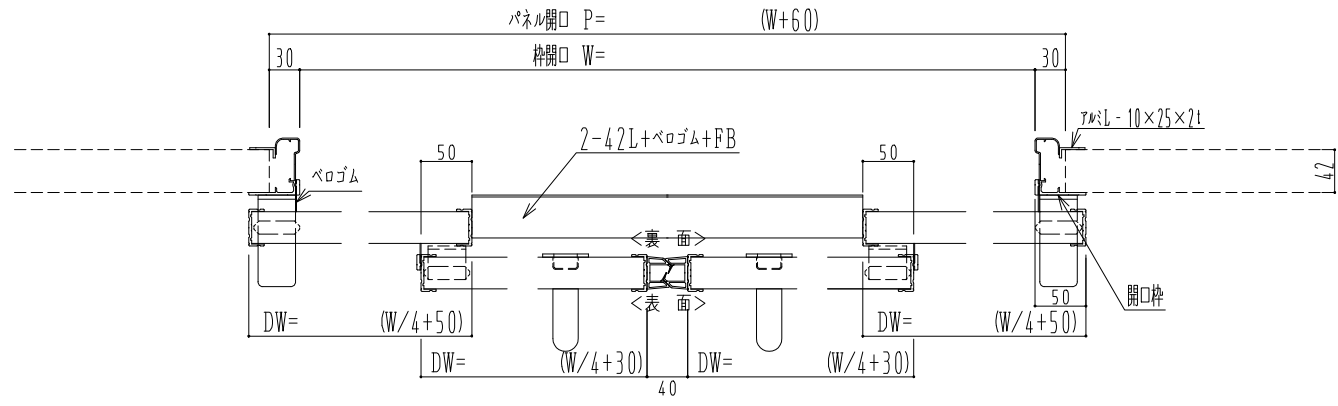

アルミ枠

ドリーム製

SUNWIZZ	品名: ダブルスライドドア	型名: WSR30-両引手動-3方	V1.4	2022年12月版	WSR30-5
---------	---------------	-------------------	------	-----------	---------