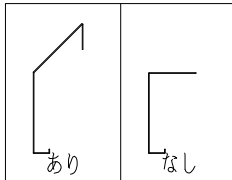

ハシダ技研製

サニタリー

左右ドアの開閉

連動 非連動