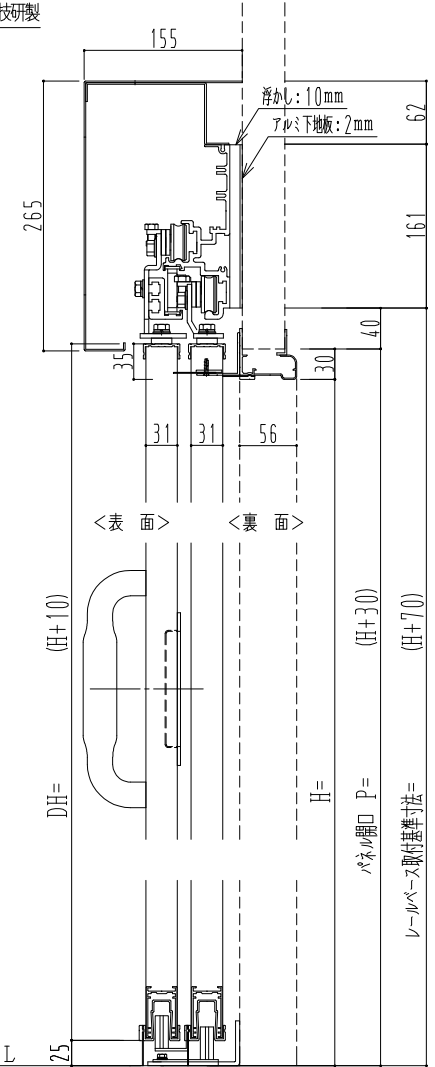

ハシダ技研製

サニタリー

左右ドアの開閉

連動 非連動