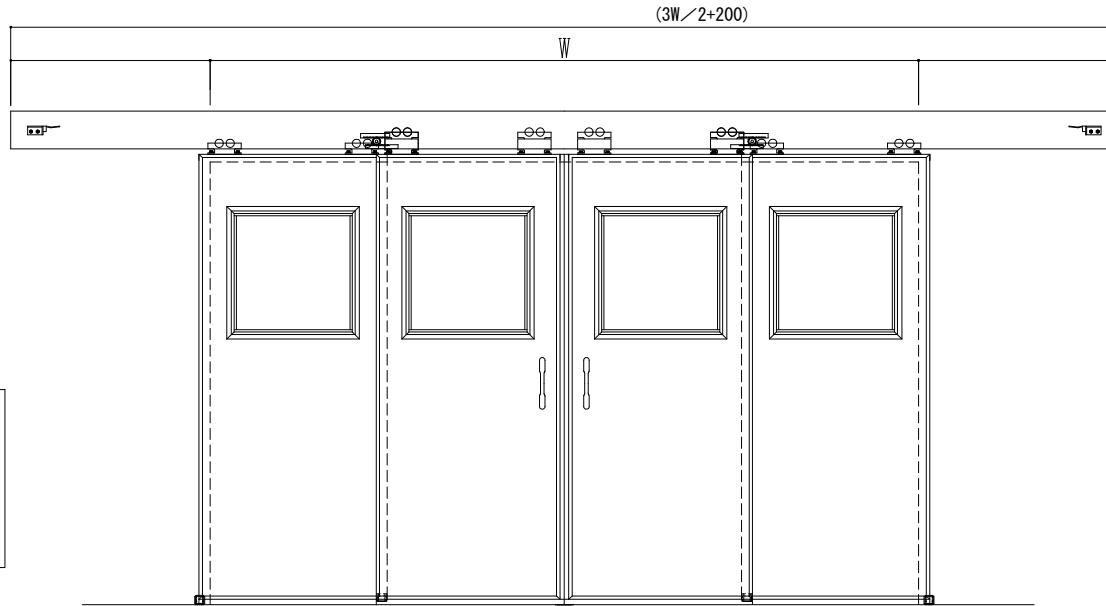

ハシダ技研製

サニタリー

左右ドアの開閉

連動 非連動