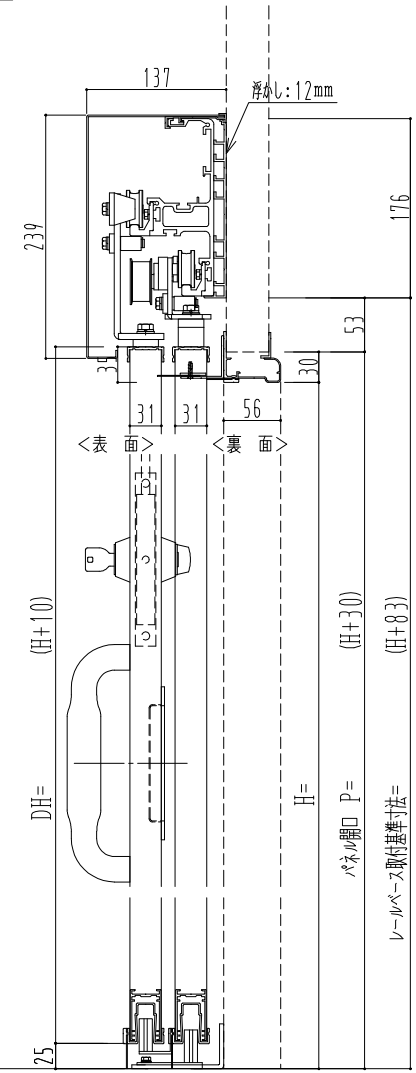

アルミ枠

ドリーム製

サニタリー

あり	なし
----	----

鍵付ドア

左親	右親
----	----

左右ドアの開閉

連動	非連動
----	-----

SUNWIZZ	品名: ダブルスライドドア	型名: WSR30-両引手動-3方	V1.4	2022年12月版	WSR30-7
---------	---------------	-------------------	------	-----------	---------