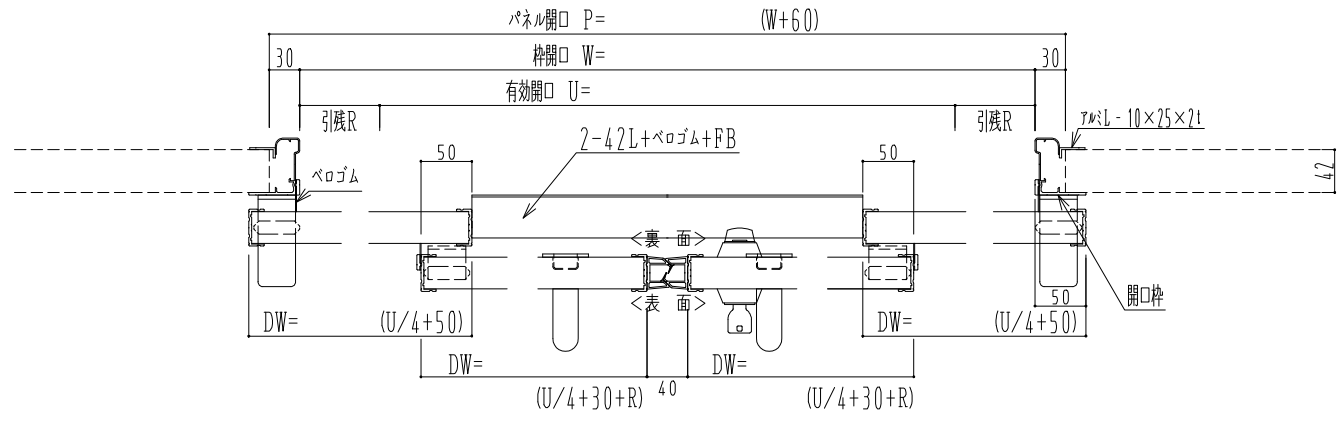

アルミ枠

ドリーム製

サニタリー

あり	なし
----	----

鍵付ドア

左親	右親
----	----

左右ドアの開閉

連動	非連動
----	-----

SUNWIZZ	品名: ダブルスライドドア	型名: WSR30-両引手動-3方	V1.4	2022年12月版	WSR30-7
---------	---------------	-------------------	------	-----------	---------