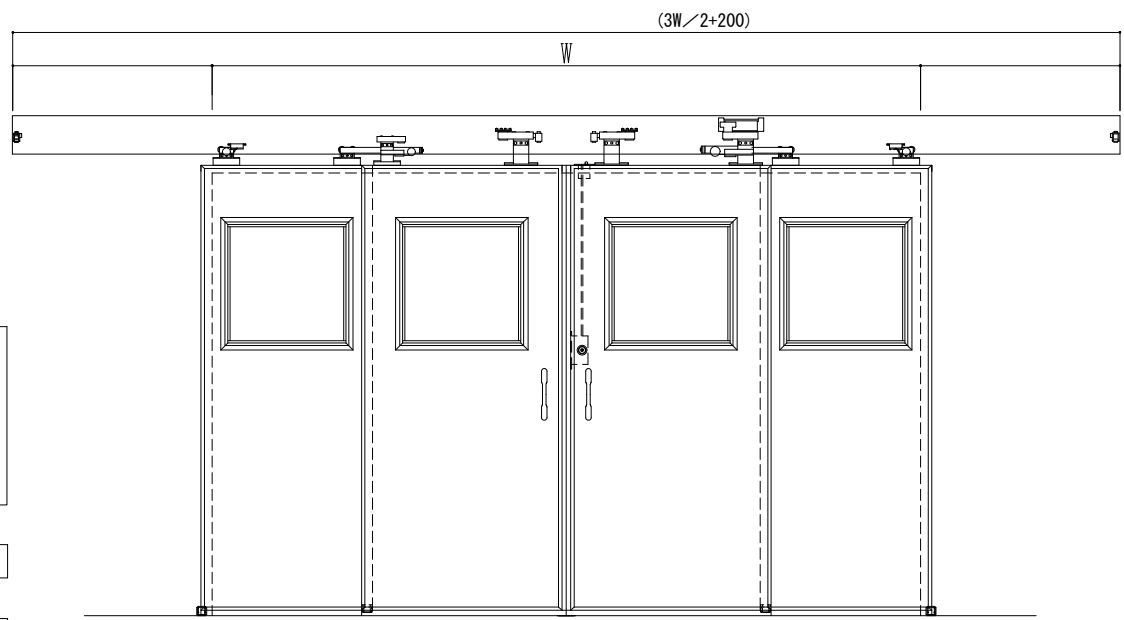

アルミ枠

ドリーム製

サニタリー

あり	なし
----	----

鍵付ドア

左親	右親
----	----

左右ドアの開閉

連動	非連動
----	-----

SUNWIZZ	品名: ダブルスライドドア	型名: WSR30-両引手動-3方	V1.4	2022年12月版	WSR30-7
---------	---------------	-------------------	------	-----------	---------