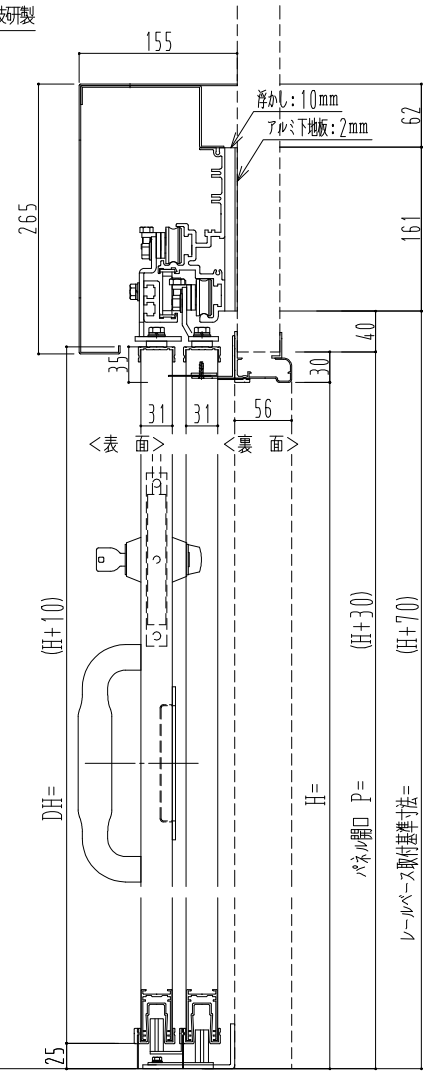

アルミ枠

ハンダ技研製

サニタリー

あり	なし
----	----

鍵付ドア

左親	右親
----	----

左右ドアの開閉

連動	非連動
----	-----

SUNWIZZ	品名: ダブルスライドドア	型名: WSR30-両引手動-3方	V1.4	2022年12月版	WSR30-8
----------------	---------------	-------------------	------	-----------	---------