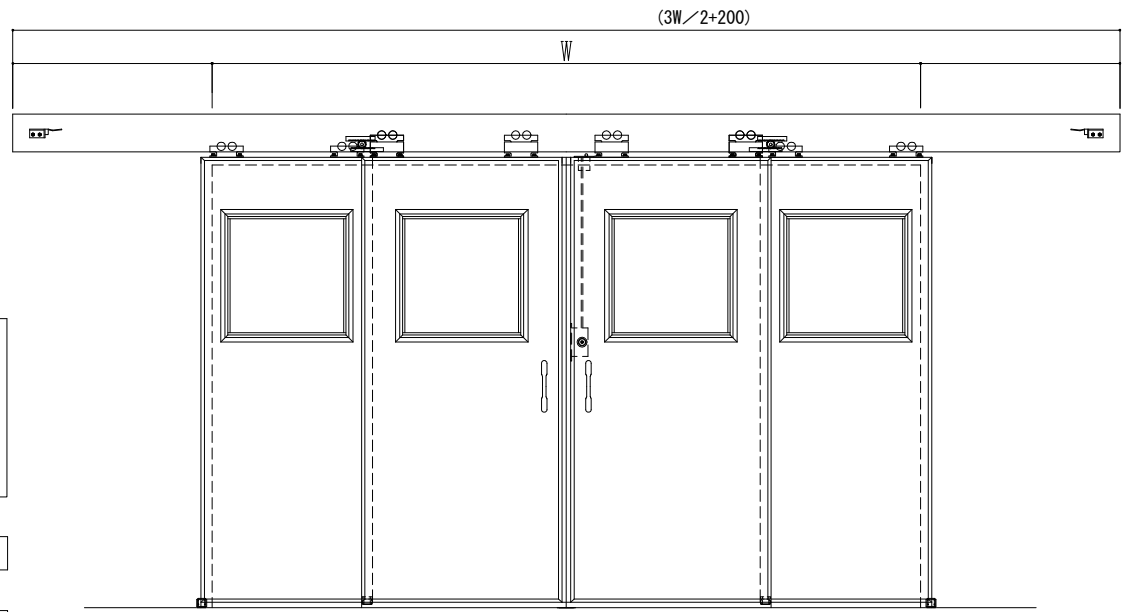

アルミ枠

ハンダ技研製

サニタリー

あり	なし
----	----

鍵付ドア

左親	右親
----	----

左右ドアの開閉

連動	非連動
----	-----

SUNWIZZ	品名: ダブルスライドドア	型名: WSR30-両引手動-3方	V1.4	2022年12月版	WSR30-8
----------------	---------------	-------------------	------	-----------	---------