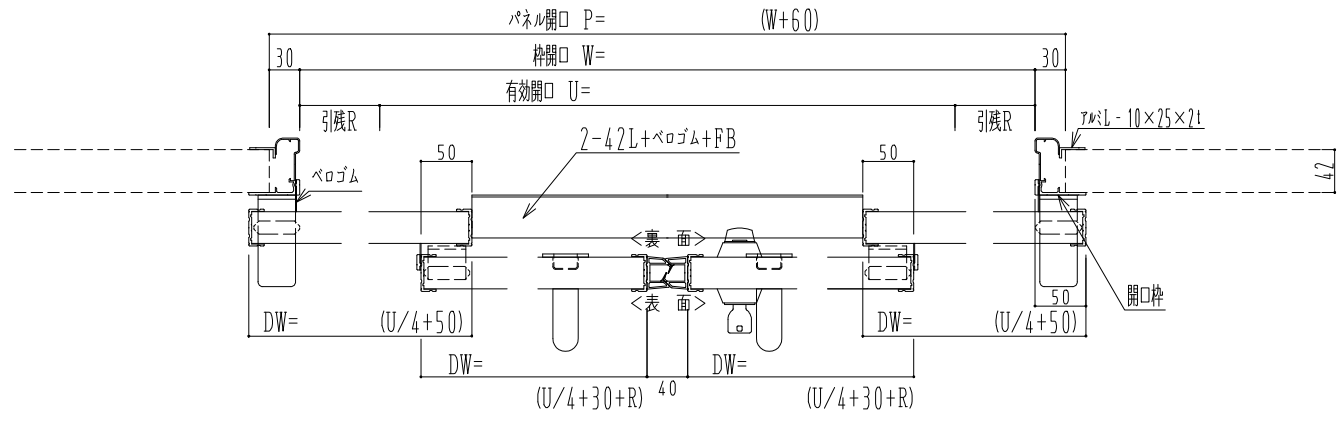

アルミ枠

ハンダ技研製

サニタリー

あり	なし
----	----

鍵付ドア

左親	右親
----	----

左右ドアの開閉

連動	非連動
----	-----

SUNWIZZ	品名: ダブルスライドドア	型名: WSR30-両引手動-3方	V1.4	2022年12月版	WSR30-8
----------------	---------------	-------------------	------	-----------	---------