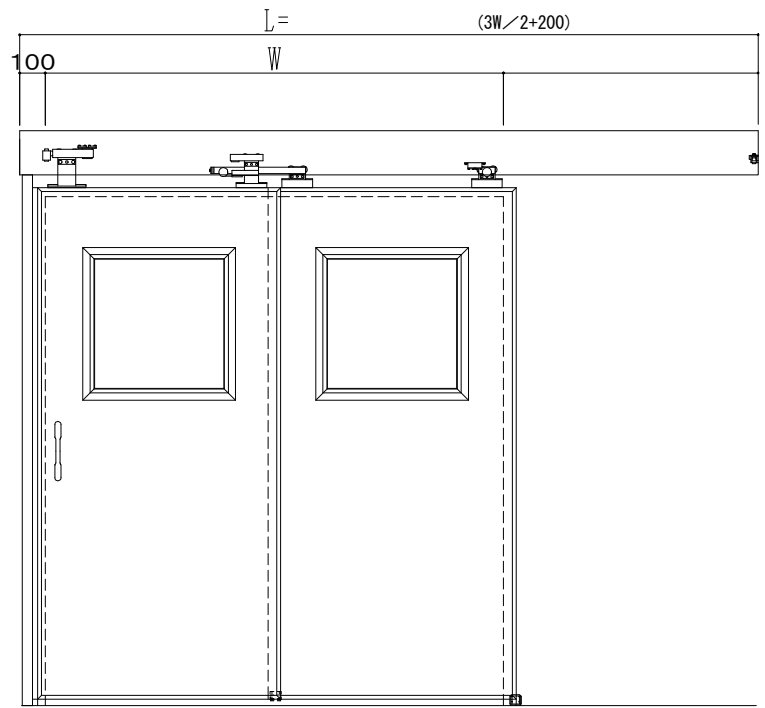

アルミ枠

ドリーム製