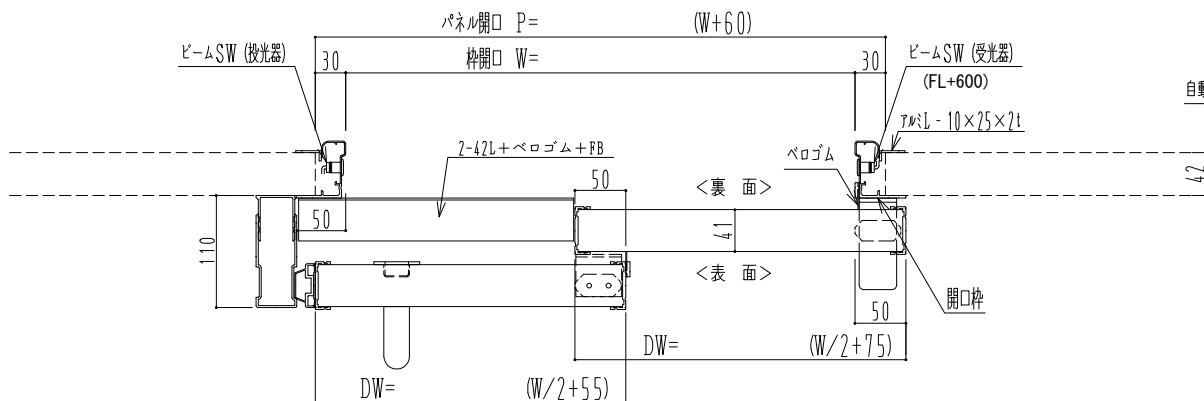

アルミ枠

自動装置 Dream DC-5A-WS

起動スイッチ

表	裏
上部センサー	上部センサー
タッチスイッチ	タッチスイッチ
手かざしセンサー	手かざしセンサー
プルスイッチ	プルスイッチ
フットスイッチ	フットスイッチ

表面から見た引勝手

左引き	右引き
-----	-----

SUNWIZZ

品名: ダブルスライドドア

型名: WSR40-片引自動-3方 上部

V1.7

2022年12月版

WSR40-13