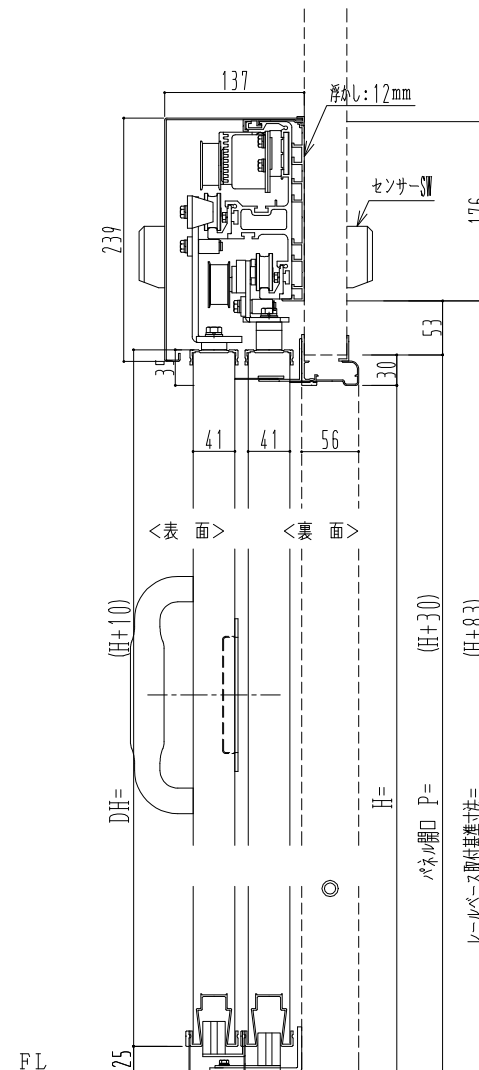

アルミ枠

自動装置 Dream DC-5A-WS

起動スイッチ

表	裏
上部センサー	上部センサー
タッチスイッチ	タッチスイッチ
手かざしセンサー	手かざしセンサー
プルスイッチ	プルスイッチ
フットスイッチ	フットスイッチ

表面から見た引勝手

左引き	右引き
-----	-----

SUNWIZZ

品名: ダブルスライドドア

型名: WSR40-片引自動-3方 上部

V1.7

2022年12月版

WSR40-13