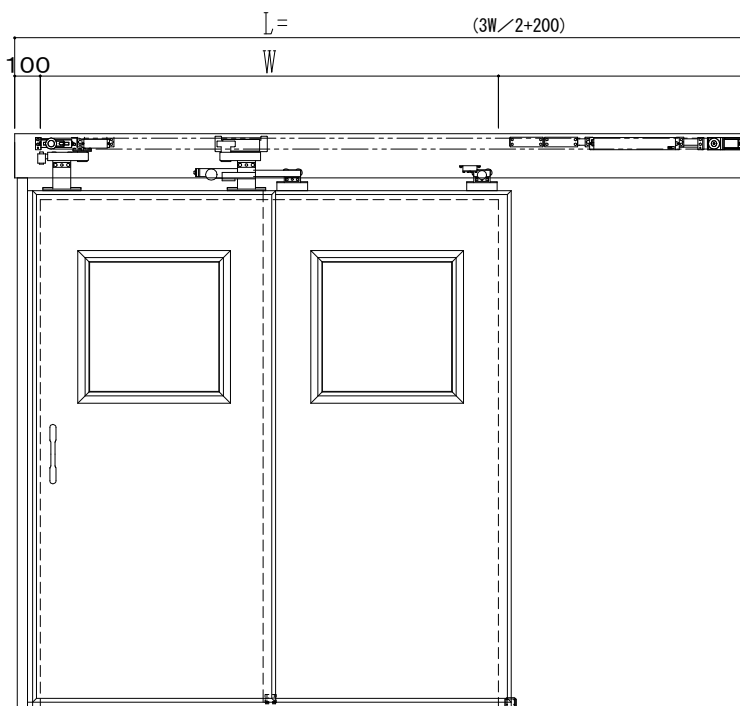

アルミ枠

自動装置 Dream DC-5A-WS

起動スイッチ

表	裏
上部センサー	上部センサー
タッチスイッチ	タッチスイッチ
手かざしセンサー	手かざしセンサー
プルスイッチ	プルスイッチ
フットスイッチ	フットスイッチ

表面から見た引勝手

左引き	右引き
-----	-----

SUNWIZZ

品名: ダブルスライドドア

型名: WSR40-片引自動-3方 上部

V1.7

2022年12月版

WSR40-13