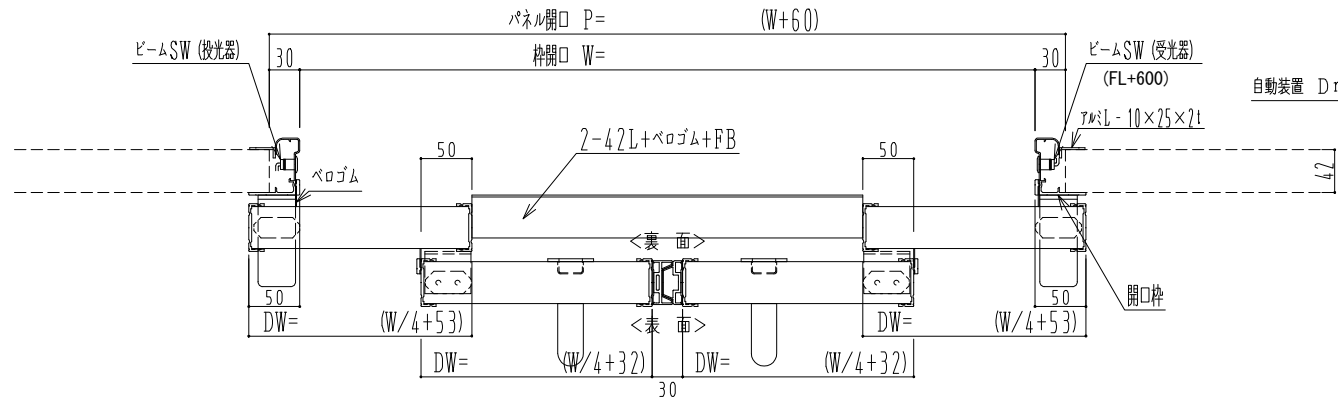

アルミ枠

自動装置 Dream DC-5A-WS

サニタリー

起動スイッチ

表	裏
上部センサー	上部センサー
タッチスイッチ	タッチスイッチ
手かざしセンサー	手かざしセンサー
プルスイッチ	プルスイッチ
フットスイッチ	フットスイッチ