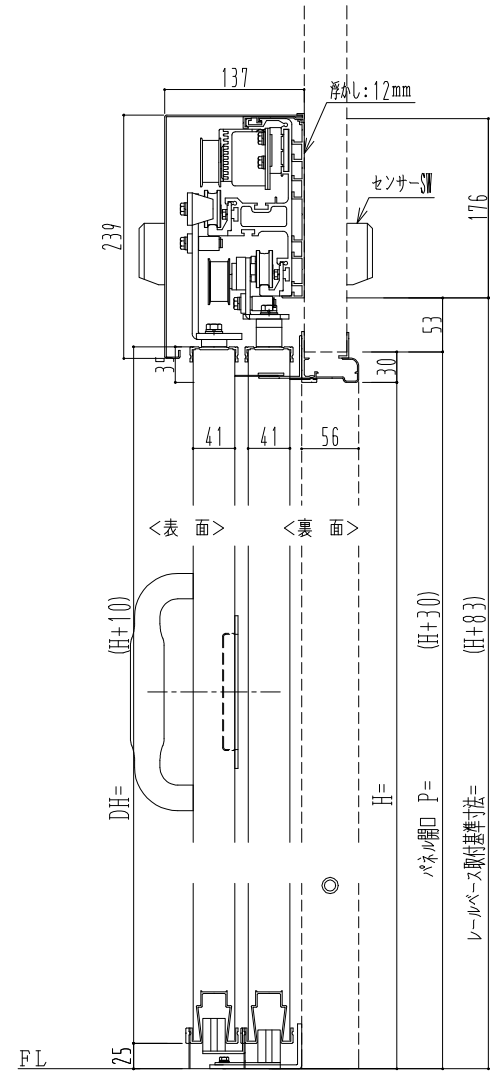

アルミ枠

自動装置 Dream DC-5A-WS

サニタリー

起動スイッチ

表	裏
上部センサー	上部センサー
タッチスイッチ	タッチスイッチ
手かざしセンサー	手かざしセンサー
プルスイッチ	プルスイッチ
フットスイッチ	フットスイッチ