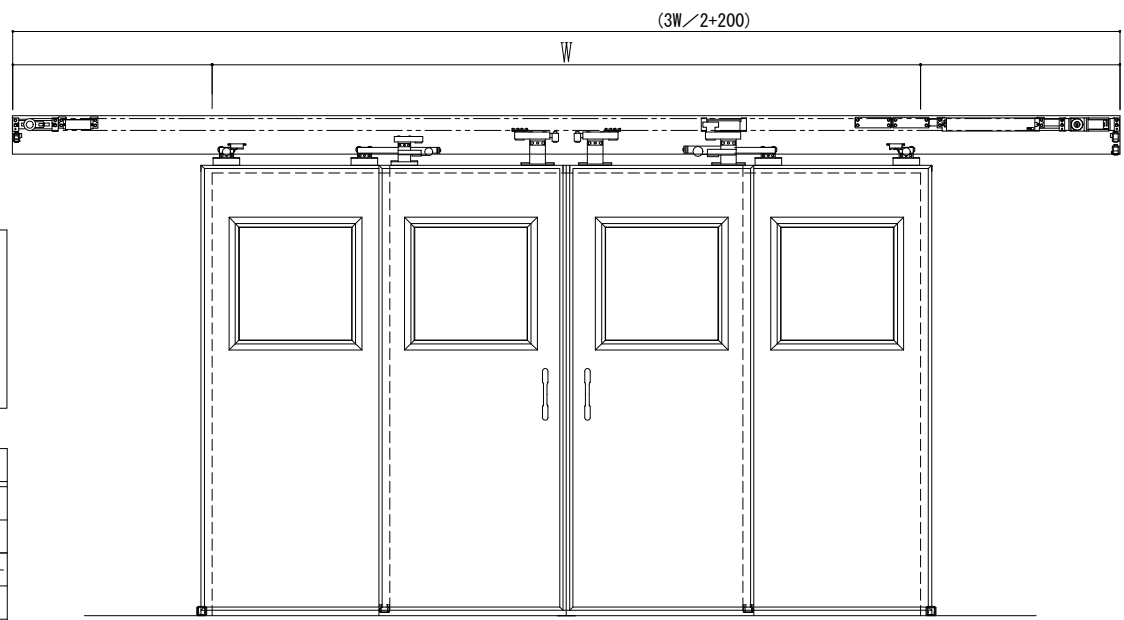

アルミ枠

自動装置 Dream DC-5A-WS

サニタリー

起動スイッチ

表	裏
上部センサー	上部センサー
タッチスイッチ	タッチスイッチ
手かざしセンサー	手かざしセンサー
プルスイッチ	プルスイッチ
フットスイッチ	フットスイッチ