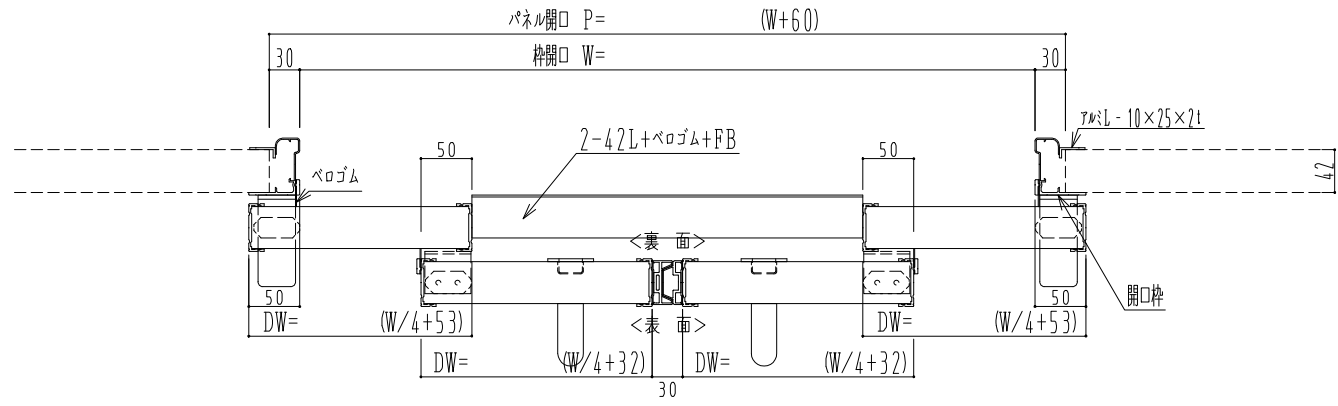

アルミ枠

ドリーム製

SUNWIZZ	品名: ダブルスライドドア	型名: WSR40-両引手動-3方	V1.7	2022年12月版	WSR40-5
---------	---------------	-------------------	------	-----------	---------