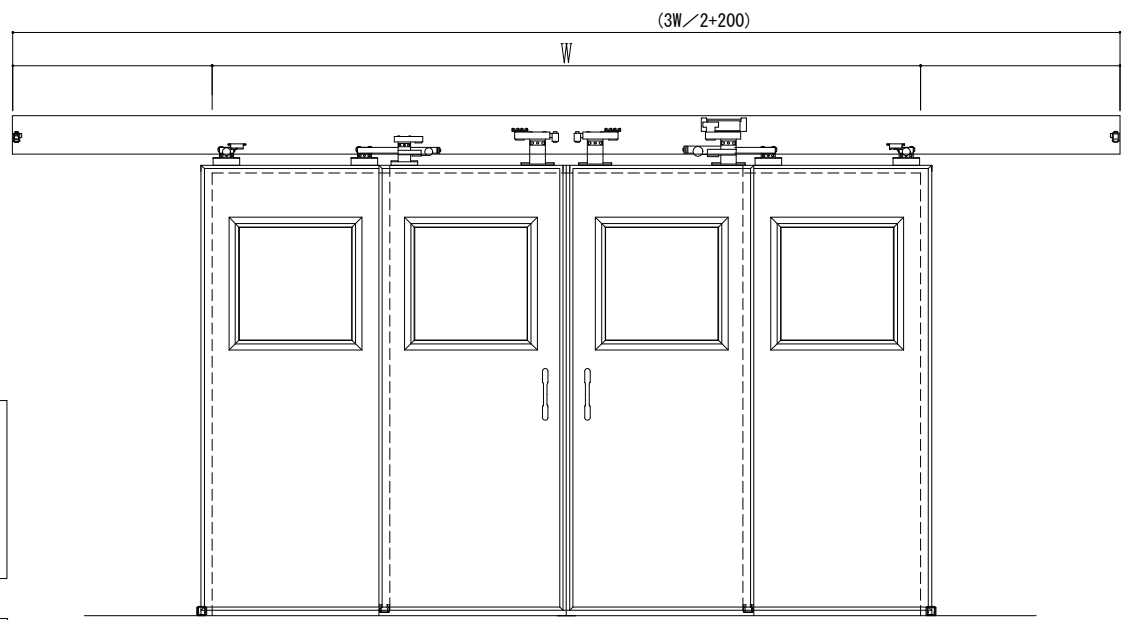

アルミ枠

ドリーム製

SUNWIZZ	品名: ダブルスライドドア	型名: WSR40-両引手動-3方	V1.7	2022年12月版	WSR40-5
---------	---------------	-------------------	------	-----------	---------