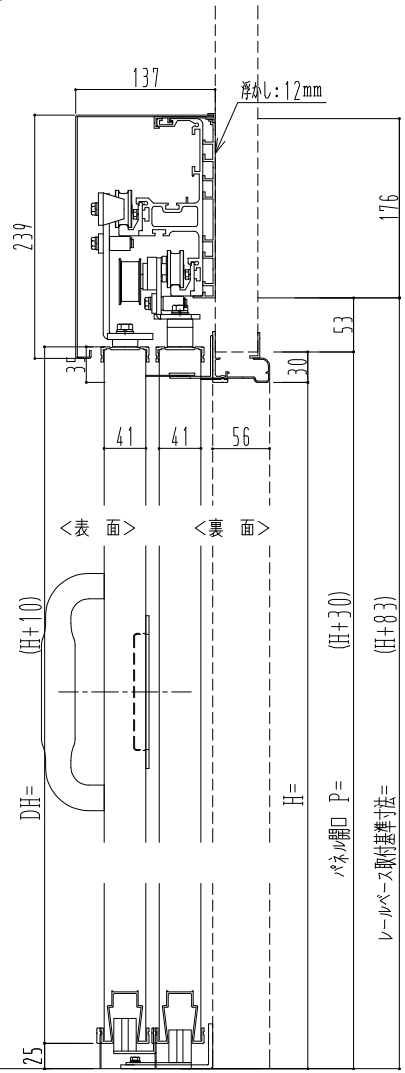

アルミ枠

ドリーム製

SUNWIZZ	品名: ダブルスライドドア	型名: WSR40-両引手動-3方	V1.7	2022年12月版	WSR40-5
---------	---------------	-------------------	------	-----------	---------