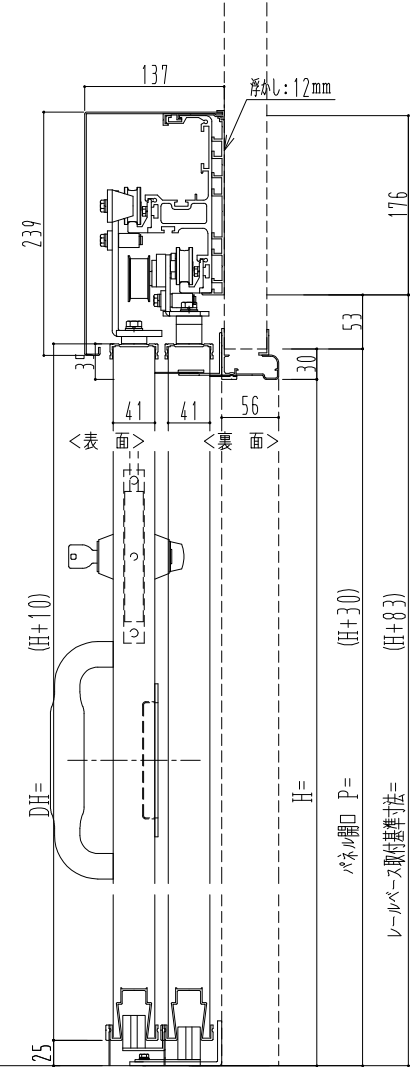

アルミ枠

ドリーム製

サニタリー

あり	なし
----	----

鍵付ドア

左親	右親
----	----

左右ドアの開閉

連動	非連動
----	-----

SUNWIZZ	品名: ダブルスライドドア	型名: WSR40-両引手動-3方	V1.7	2022年12月版	WSR40-7
---------	---------------	-------------------	------	-----------	---------