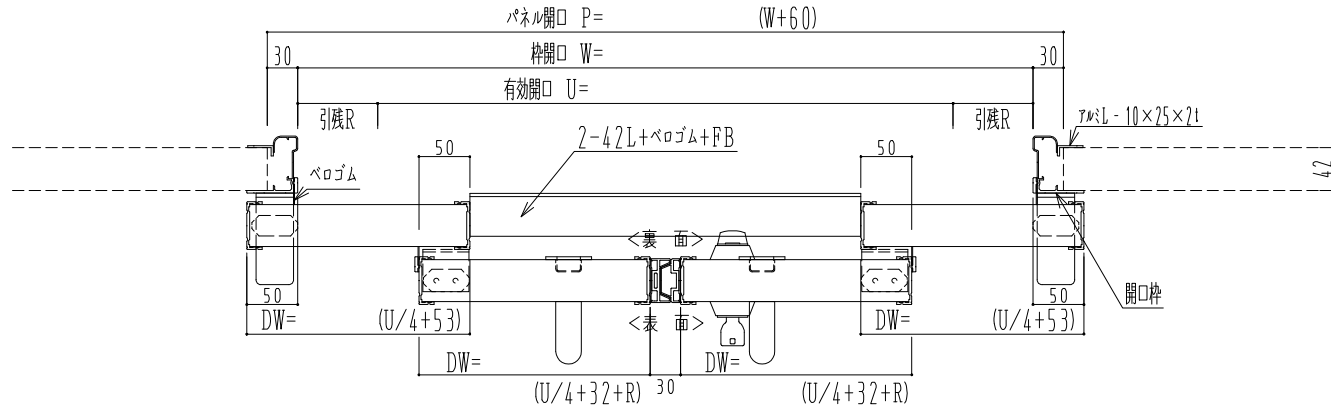

アルミ枠

ドリーム製

サニタリー

あり	なし
----	----

鍵付ドア

左親	右親
----	----

左右ドアの開閉

連動	非連動
----	-----

SUNWIZZ	品名: ダブルスライドドア	型名: WSR40-両引手動-3方	V1.7	2022年12月版	WSR40-7
---------	---------------	-------------------	------	-----------	---------