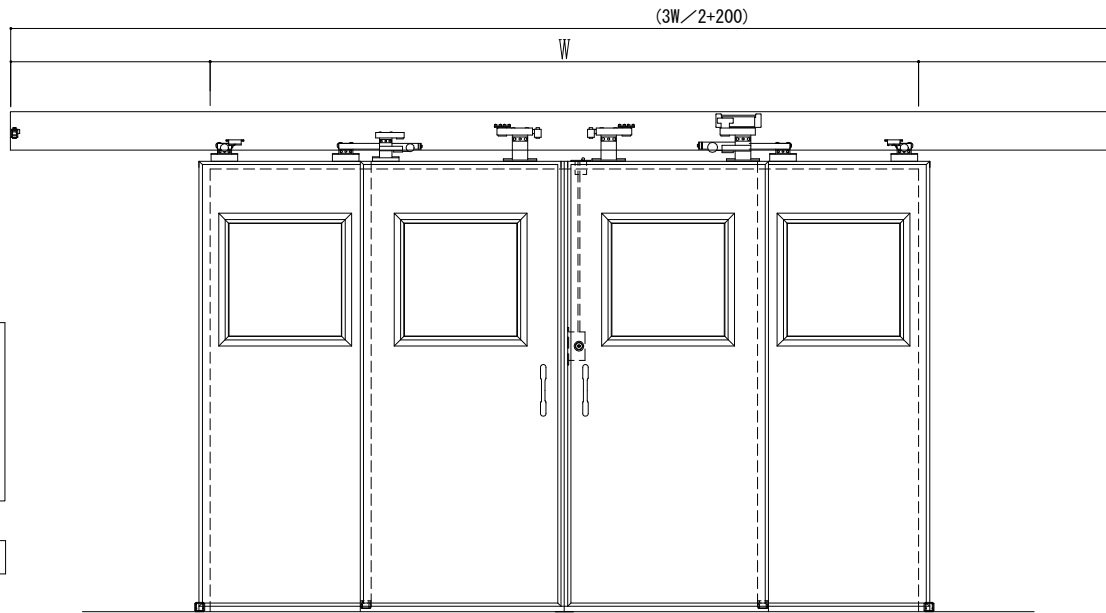

アルミ枠

ドリーム製

サニタリー

あり	なし
----	----

鍵付ドア

左親	右親
----	----

左右ドアの開閉

連動	非連動
----	-----

SUNWIZZ	品名: ダブルスライドドア	型名: WSR40-両引手動-3方	V1.7	2022年12月版	WSR40-7
---------	---------------	-------------------	------	-----------	---------