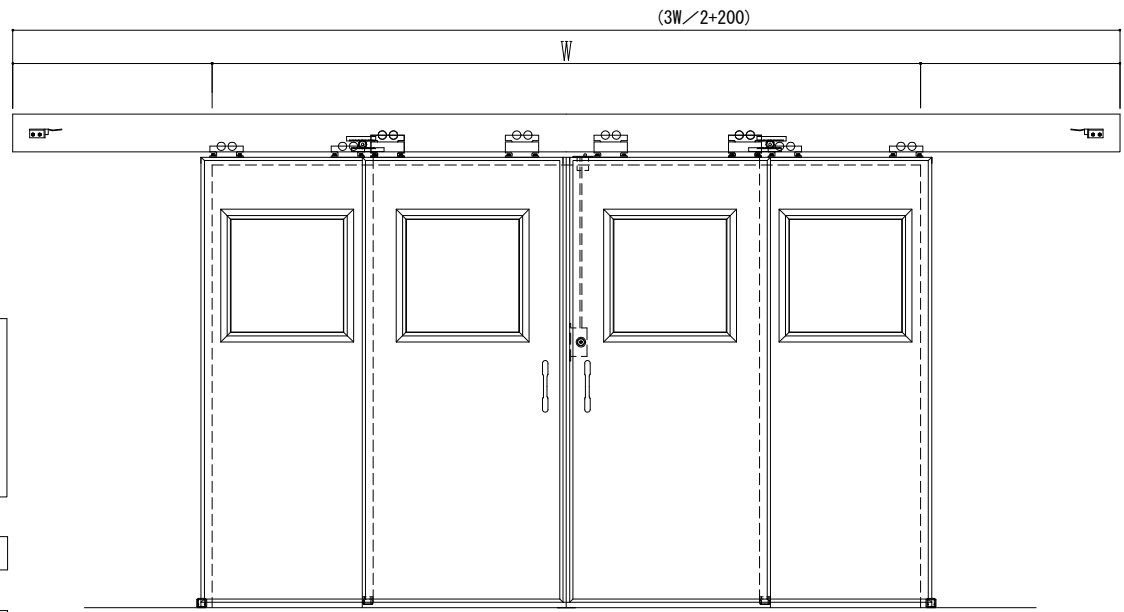

アルミ枠

- サニタリー
- | | |
|----|----|
| あり | なし |
|----|----|
- 鍵付ドア
- | | |
|----|----|
| 左親 | 右親 |
|----|----|
- 左右ドアの開閉
- | | |
|----|-----|
| 連動 | 非連動 |
|----|-----|