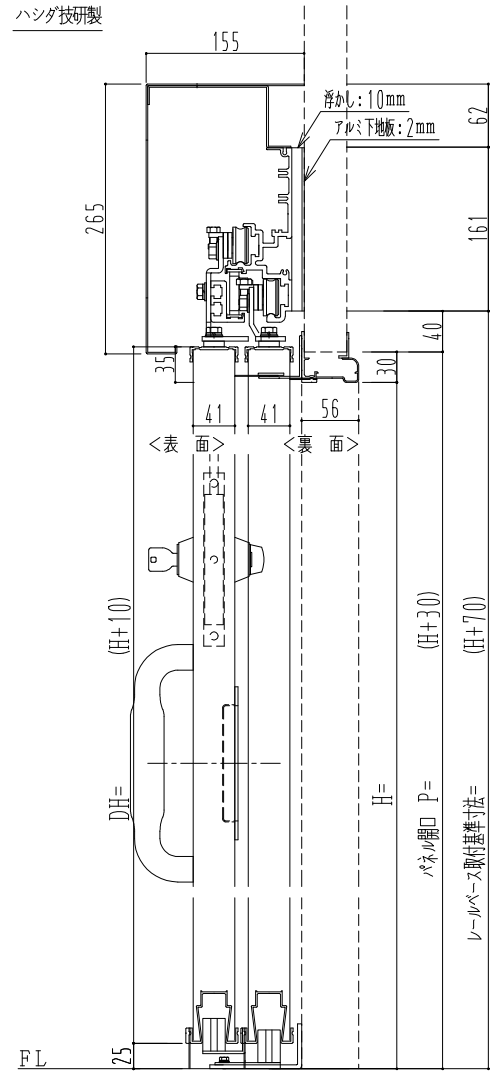

アルミ枠

- サニタリー
- | | |
|----|----|
| あり | なし |
|----|----|
- 鍵付ドア
- | | |
|----|----|
| 左親 | 右親 |
|----|----|
- 左右ドアの開閉
- | | |
|----|-----|
| 連動 | 非連動 |
|----|-----|