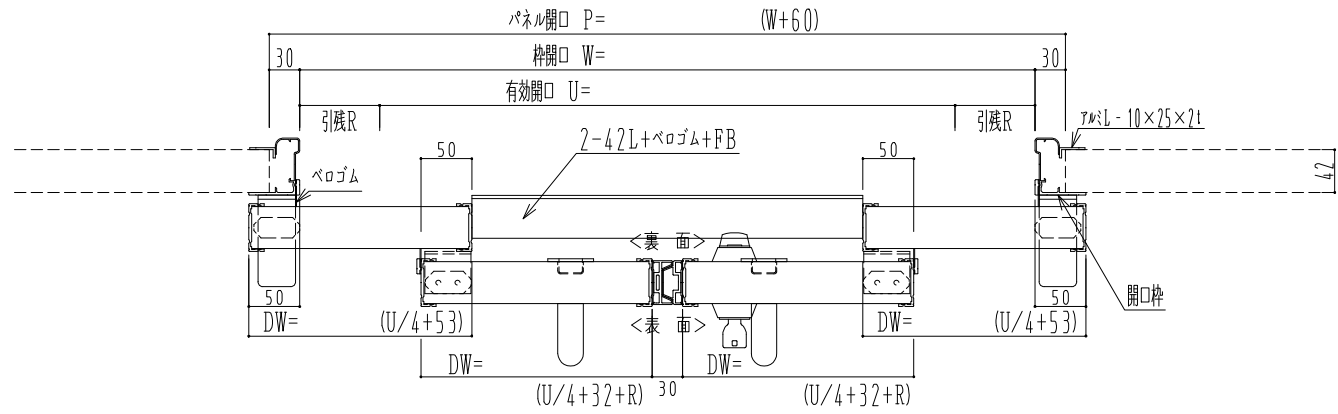

アルミ枠

- サニタリー
- | | |
|----|----|
| あり | なし |
|----|----|
- 鍵付ドア
- | | |
|----|----|
| 左親 | 右親 |
|----|----|
- 左右ドアの開閉
- | | |
|----|-----|
| 連動 | 非連動 |
|----|-----|